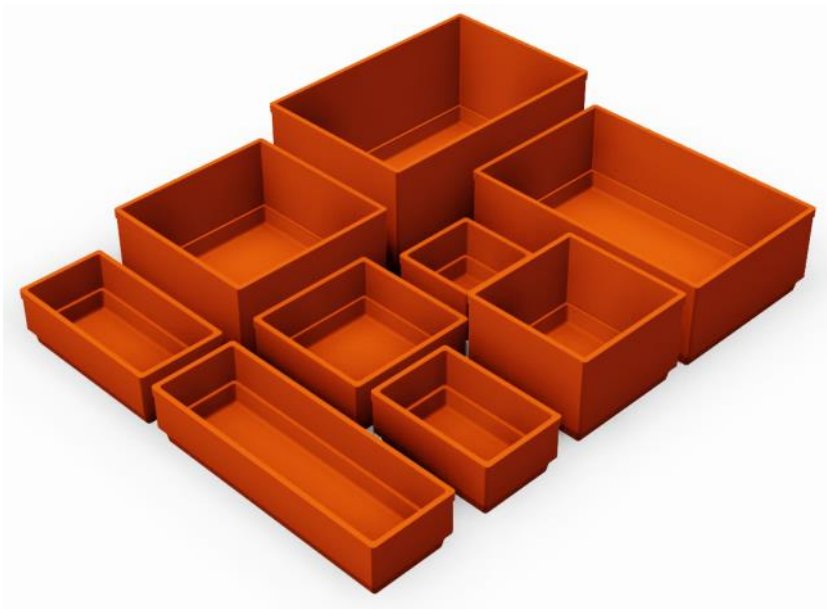

Wij doen nog aan ouderwetse service!