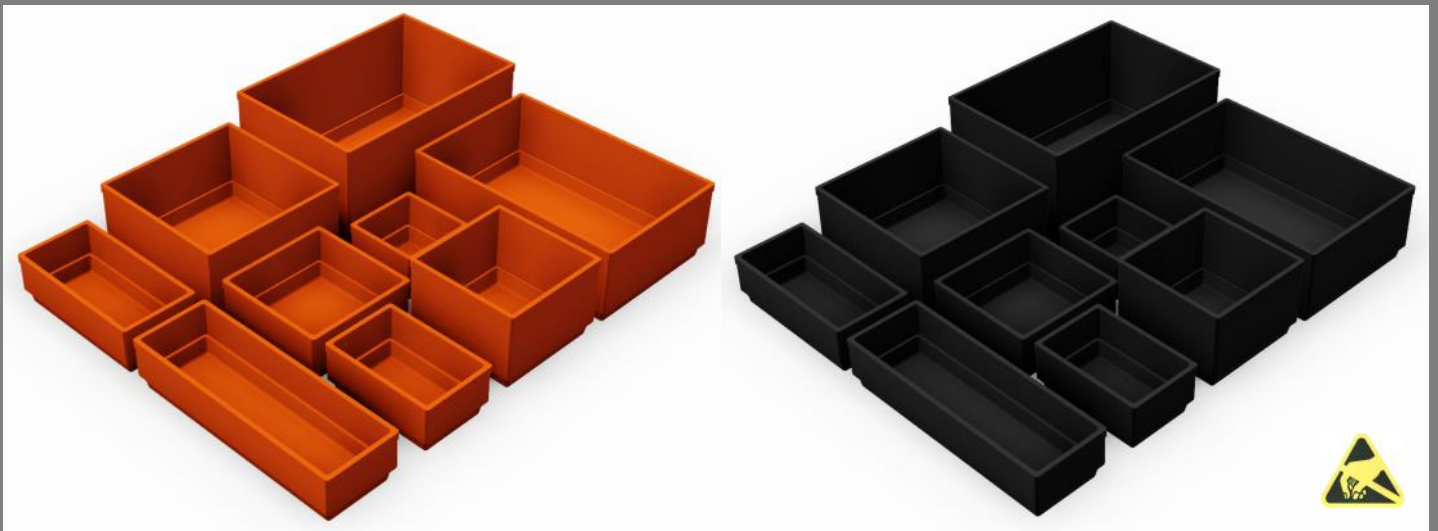

ADIFORM[®]

onderdelenbakjes

Óók voor:

- Werktafels “OP MAAT”
- Hoogte verstelbare werktafels
- Schuifladekasten en indelingen
- Stoelen
- Trolleys
- Werkbanken

Er is altijd een oplossing!

Wij doen nog aan ouderwetse service!

Direct te bestellen op:

www.adirect.nl

materiaal : Polystyreen
(niet oplosmiddelbestendig)
kleur : oranje
uitvoering : stapelbaar

EMM bakjes 3544

verpakking:	breedte:	diepte:	hoogte	artikelnr.
per stuk	52 mm	52 mm	35 mm	3544-S
per doos á 144 stuks	52 mm	52 mm	35 mm	3544-S/D

EMM bakjes 3596

verpakking:	breedte:	diepte:	hoogte	artikelnr.
per stuk	52 mm	78 mm	35 mm	3596-S
per doos á 96 stuks	52 mm	78 mm	35 mm	3596-S/D

EMM bakjes 3572

verpakking:	breedte:	diepte:	hoogte	artikelnr.
per stuk	52 mm	104 mm	35 mm	3572-S
per doos á 72 stuks	52 mm	104 mm	35 mm	3572-S/D