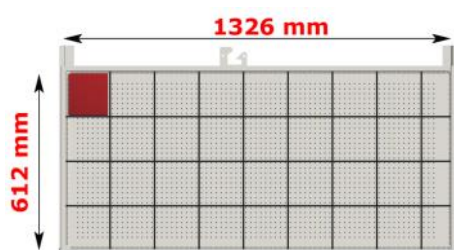

Kastrompen:

Zwaar gelaste stalen constructie van hoogwaardig plaatstaal. Standaard voorzien van een centrale sluiting, een ladeblokkeerinrichting en een cilindrisch veiligheidsslot voorzien van 2 sleutels.

breedte	diepte	hoogte	nuttige hoogte	artikelnr.
1431 mm	725 mm	700 mm	600 mm	10-70700
1431 mm	725 mm	1000 mm	900 mm	10-71000
1431 mm	725 mm	1325 mm	1225 mm	10-71320
1431 mm	725 mm	1450 mm	1350 mm	10-71450

Schuifladen: (telescopisch loopwerk, **100%** uitschuifbaar)

Voorzien van indelingsleuven en een geperforeerde bodem om de laden optimaal te kunnen indelen, aluminium handgreep met etikethouder, papierstrook en cellofaanstrook.

fronthoogte	nuttige hoogte	randhoogte	max. last	artikelnr.
75 mm	54 mm	52 mm	200 kg	10-73076
100 mm	79 mm	77 mm	200 kg	10-73101
125 mm	104 mm	77 mm	200 kg	10-73126
150 mm	129 mm	127 mm	200 kg	10-73151
200 mm	179 mm	177 mm	200 kg	10-73201
250 mm	229 mm	177 mm	200 kg	10-73251
300 mm	279 mm	277 mm	200 kg	10-73301