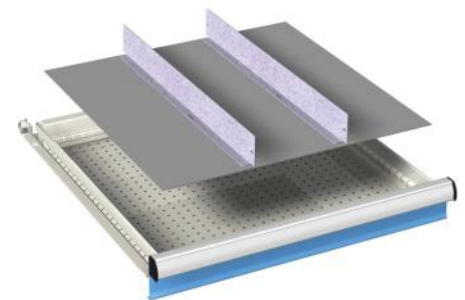

voor fronthoogte: artikelnr.
50 mm 08-38205
75 mm 08-38207
100 - 125 mm 08-38210
150 mm 08-38215
200 - 250 mm 08-38220
2 stuks scheidingswanden (27Eh)