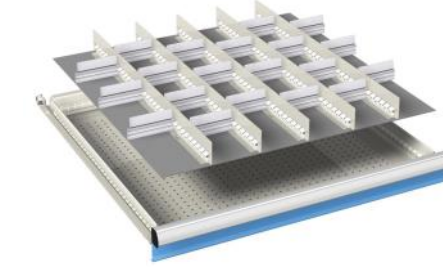

voor fronthoogte: **artikelnr.**
50 mm   **07-33505**
75 mm   **07-33507**
100 - 125 mm   **07-33510**
5 stuks gleufschotten (27Eh)
20 stuks scheidingschotten (6Eh)