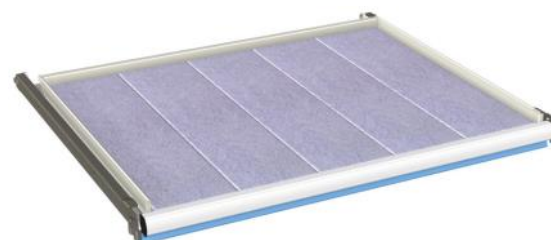

Uitschuifbaar legbord:

Plaatstalen legbord incl. loopwerken (**85-90%**), lichtgrijs RAL 7035

nuttige breedte	nuttige diepte	inbouwhoogte	max. last	artikelnr.
765 mm	612 mm	75 mm	100 kg	10-43984