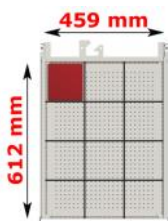

Schuifladen: (telescopisch loopwerk, **100%** uitschuifbaar)

Voorzien van indelingsleuven en een geperforeerde bodem om de laden optimaal te kunnen indelen, aluminium handgreep met etikethouder, papierstrook en cellofaanstrook.

fronthoogte	nuttige hoogte	randhoogte	max. last	artikelnr.
75 mm	54 mm	52 mm	100 kg	10-23076
100 mm	79 mm	77 mm	100 kg	10-23101
125 mm	104 mm	77 mm	100 kg	10-23126
150 mm	129 mm	127 mm	100 kg	10-23151
200 mm	179 mm	177 mm	100 kg	10-23201
250 mm	229 mm	177 mm	100 kg	10-23251
300 mm	279 mm	277 mm	100 kg	10-23301