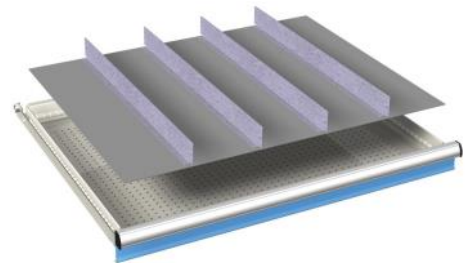

voor fronthoogte:	artikelnr.
75 mm	07-38407
100 - 125 mm	07-38410
150 mm	07-38415
200 - 250 mm	07-38420
4 stuks scheidingswanden (36Eh)