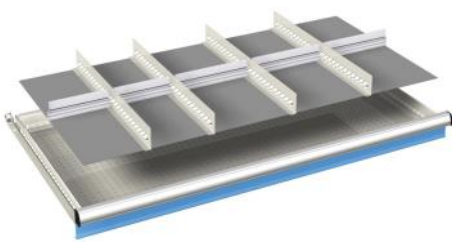

voor fronthoogte:	artikelnr.
50 mm	08-53405
75 mm	08-53407
100 - 125 mm	08-53410
150 mm	08-53415
200 mm	08-53420

- 4 stuks gleufschotten (27Eh)
- 2 stuks scheidingschotten (9Eh)
- 3 stuks scheidingschotten (12Eh)