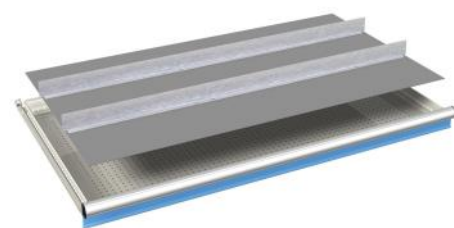

voor fronthoogte:	artikelnr.
75 mm	07-69207
100 mm	07-69210
150 mm	07-69215
200 mm	07-69220
300 mm	07-69230

- 2 stuks scheidingswanden (64Eh)