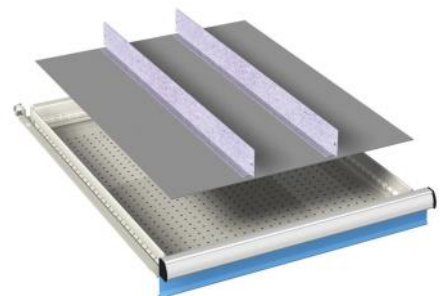

voor fronthoogte: artikelnr.
75 mm 07-28207
100 - 125 mm 07-28210
150 mm 07-28215
200 - 250 mm 07-28220

2 stuks scheidingswanden (36Eh)