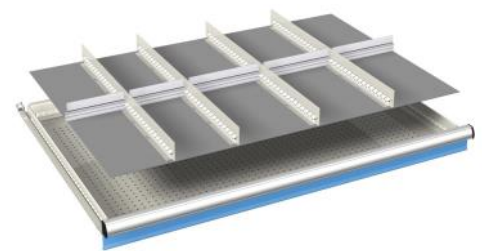

voor fronthoogte:	artikelnr.
50 mm	07-53405
75 mm	07-53407
100 mm	07-53410
150 mm	07-53415
200 mm	07-53420
300 mm	07-53430
4 stuks gleufschot (36Eh)	
2 stuks scheidingschotten (9Eh)	
3 stuks scheidingschotten (12Eh)