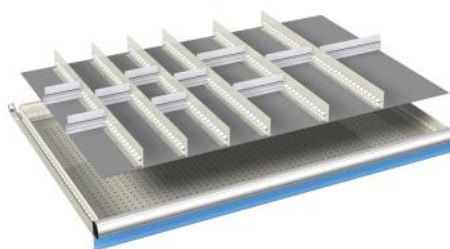

voor fronthoogte:	artikelnr.
50 mm	07-53605
75 mm	07-53607
100 mm	07-53610
6 stuks gleufschotten (36Eh)	
6 stuks scheidingschotten (6Eh)	
3 stuks scheidingschotten (9Eh)	
1 stuks scheidingschot (12Eh)