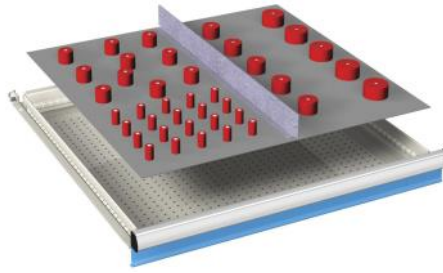

voor fronthoogte: **50 mm** artikelnr. **07-31505**

75 mm **07-31507**

16 stuks kunststof bakken 75 x 75 mm
16 stuks kunststof bakken 150 x 75 mm
4 stuks kunststof bakken 150 x 150 mm

Lade-indelingen

voor fronthoogte: **artikelnr.**
50 mm **07-32005**
 3 stuks gleufschotten (36Eh)
 4 sets rillen inzetstuk (11-delig)
 3 sets rillen inzetstuk (8-delig)
 4 sets rillen inzetstuk (6-delig)
 15 stuks scheidingschotten (9Eh)