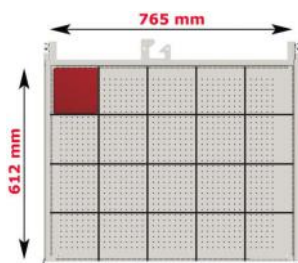

Kastrompen:

Zwaar gelaste stalen constructie van hoogwaardig plaatstaal. Standaard voorzien van een centrale sluiting, een ladeblokkeerinrichting en een cilindrisch veiligheidsslot voorzien van 2 sleutels.

breedte	diepte	hoogte	nuttige hoogte	artikelnr.
870 mm	725 mm	700 mm	600 mm	10-40700
870 mm	725 mm	850 mm	750 mm	10-40850
870 mm	725 mm	1000 mm	900 mm	10-41000
870 mm	725 mm	1450 mm	1350 mm	10-41450

Schuifladen: (enkelvoudig loopwerk, **85-90%** uitschuifbaar)

Voorzien van indelingsgleuven en een geperforeerde bodem om de laden optimaal te kunnen indelen, aluminium handgreep met etikethouder, papierstrook en cellofaanstrook.

fronthoogte	nuttige hoogte	randhoogte	max. last	artikelnr.
50 mm	36 mm	33 mm	60 kg	10-43050
75 mm	61 mm	52 mm	80 kg	10-43075
100 mm	86 mm	77 mm	100 kg	10-43100
125 mm	111 mm	77 mm	100 kg	10-43125
150 mm	136 mm	127 mm	100 kg	10-43150
200 mm	186 mm	177 mm	100 kg	10-43200
300 mm	286 mm	277 mm	100 kg	10-43300

Schuifladen: (telescopisch loopwerk, **100%** uitschuifbaar)

Voorzien van indelingsgleuven en een geperforeerde bodem om de laden optimaal te kunnen indelen, aluminium handgreep met etikethouder, papierstrook en cellofaanstrook.

fronthoogte	nuttige hoogte	randhoogte	max. last	artikelnr.
75 mm	54 mm	52 mm	200 kg	10-43076
100 mm	79 mm	77 mm	200 kg	10-43101
125 mm	104 mm	77 mm	200 kg	10-43126
150 mm	129 mm	127 mm	200 kg	10-43151
200 mm	179 mm	177 mm	200 kg	10-43201
250 mm	229 mm	177 mm	200 kg	10-43251
300 mm	279 mm	277 mm	200 kg	10-43301