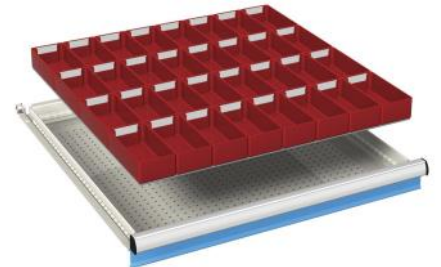

voor fronthoogte: **50 mm**   artikelnr. **07-31105**

75 mm   **07-31107**
100 - 125 mm   **07-31110**

32 stuks kunststof bakken 150 x 75 mm