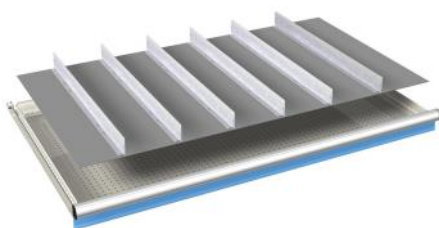

voor fronthoogte:	artikelnr.
75 mm	07-68607
100 mm	07-68610
150 mm	07-68615
200 mm	07-68620
300 mm	07-68630

- 6 stuks scheidingswanden (36Eh)