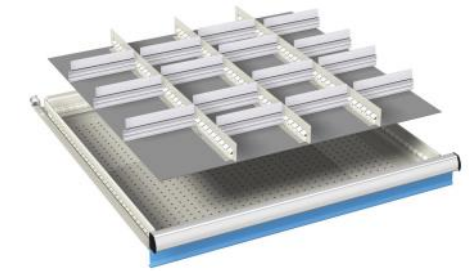

voor fronthoogte: **artikelnr.**
75 mm   **07-33307**
100 mm   **07-33310**
150 mm   **07-33315**
200 mm   **07-33320**
3 stuks gleufschot (36Eh)
15 stuks scheidingschotten (9Eh)