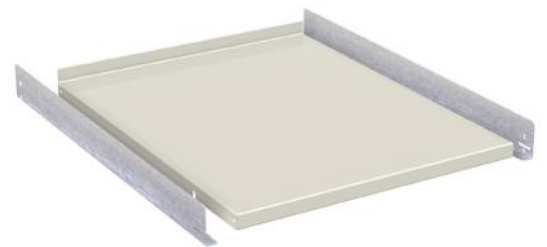

Verstelbaar legbord:

Plaatstalen legbord incl. set ophangstroken, lichtgrijs **RAL 7035**

nuttige breedte	nuttige diepte	hoogte	artikelnr.
658 mm	620 mm	35 mm	33-72038