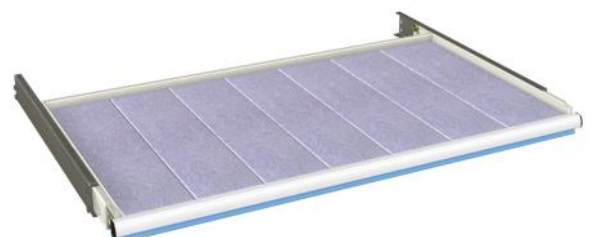

Uitschuifbaar legbord:

Plaatstalen legbord incl. loopwerken (**100%**), lichtgrijs RAL 7035

nuttige breedte	nuttige diepte	inbouwhoogte	max. last	artikelnr.
1088 mm	612 mm	75 mm	200 kg	10-63985