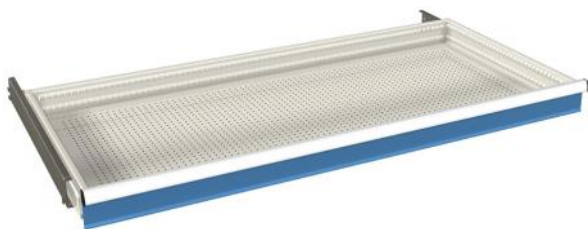

Schuifladen: (telescopisch loopwerk, **100%** uitschuifbaar)

Voorzien van indelingsleuven en een geperforeerde bodem om de laden optimaal te kunnen indelen, aluminium handgreep met etikethouder, papierstrook en cellofaanstrook.

fronthoogte	nuttige hoogte	randhoogte	max. last	artikelnr.
75 mm	54 mm	52 mm	200 kg	10-73076
100 mm	79 mm	77 mm	200 kg	10-73101
125 mm	104 mm	77 mm	200 kg	10-73126
150 mm	129 mm	127 mm	200 kg	10-73151
200 mm	179 mm	177 mm	200 kg	10-73201
250 mm	229 mm	177 mm	200 kg	10-73251
300 mm	279 mm	277 mm	200 kg	10-73301