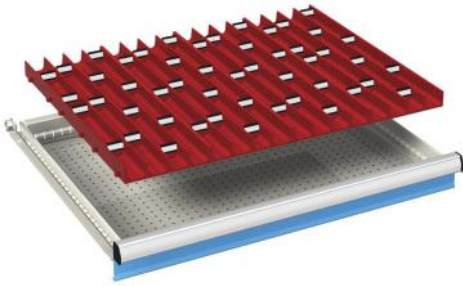

Lade-indelingen

voor fronthoogte:	artikelnr.
50 mm	07-20004

12 stuks 4-delige borengoten
50 stuks tussenschotten