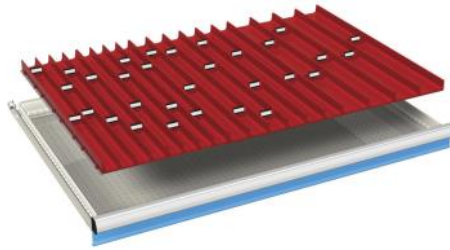

voor fronthoogte:	artikelnr.
50 mm	07-50234
8 stuks 2-delige borengoten	
6 stuks tussenschotten	
8 stuks 3-delige borengoten	
10 stuks tussenschotten	
8 stuks 4-delige borengoten	
15 stuks tussenschotten	