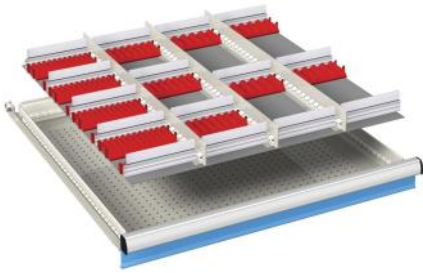

Lade-indelingen

voor fronthoogte: **artikelnr.**
50 mm   **07-32005**
3 stuks gleufschotten (36Eh)
4 sets rillen inzetstuk (11-delig)
3 sets rillen inzetstuk (8-delig)
4 sets rillen inzetstuk (6-delig)
15 stuks scheidingschotten (9Eh)