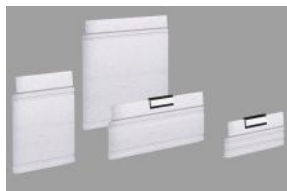

Scheidingschotten

In combinatie met gleufschotten kunnen deze worden gebruikt om de laden op verschillende manieren helemaal naar uw eigen voorkeur in te delen.
Inclusief bevestigingsmaterialen.
Gemaakt van aluminium.

voor fronthoogte:	lengte 166 mm 10 Eh artikelnr.	lengte 200 mm 12 Eh artikelnr.	lengte 251 mm 15 Eh artikelnr.	lengte 302 mm 18 Eh artikelnr.
50 mm	02-05166	02-05200	02-05251	02-05302
75 mm	02-07166	02-07200	02-07251	02-07302
100 - 125 mm	02-10166	02-10200	02-10251	02-10302
150 - 175 mm	02-15166	02-15200	02-15251	02-15302
200 - 250 mm	02-20166	02-20200	02-20251	02-20302
300 - 400 mm	02-30166	02-30200	02-30251	02-30302