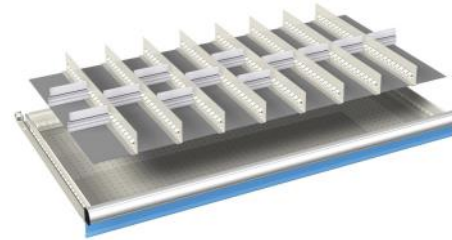

voor fronthoogte:	artikelnr.
50 mm	08-53805
75 mm	08-53807
100 - 125 mm	08-53810

- 8 stuks gleufschotten (27Eh)
- 12 stuks scheidingschotten (6Eh)