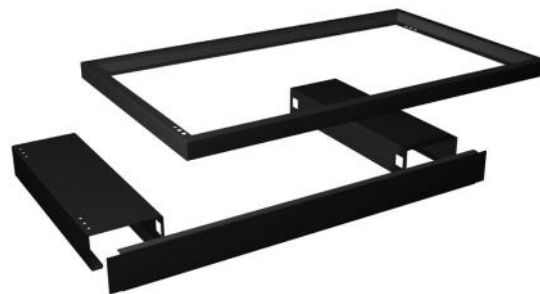

Schuifladekasten **1023 x 725** mm (bxh)

Accessoires

54x36Eh

Sokkels:

Zwaar gelaste stalen constructie van hoogwaardig plaatstaal, zwart.

breedte	diepte	hoogte	artikelnr.
1023 mm	693 mm	50 mm	05-45405

Palletsokkel:

breedte	diepte	hoogte	artikelnr.
1023 mm	659 mm	100 mm	05-23610

Afdekplaat palletsokkel:

breedte	hoogte	artikelnr.
1023 mm	100 mm	05-35410