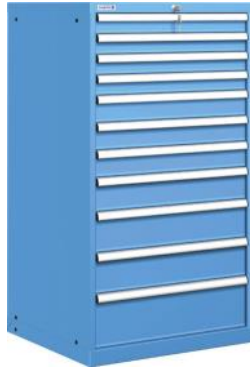

75 mm (4x)
100 mm (3x)
125 mm
150 mm (2x)
200 mm

artikelnr.:
10-31320-09