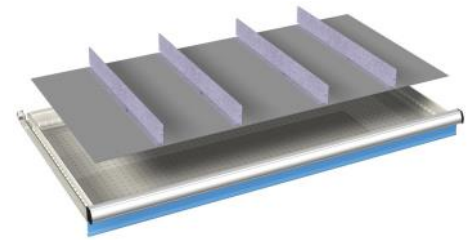

voor fronthoogte:	artikelnr.
50 mm	08-53505
75 mm	08-53507
100 - 125 mm	08-53510
150 mm	08-53515
200 mm	08-53520
300 mm	08-53530

- 5 stuks gleufschotten (27Eh)
- 12 stuks scheidingschotten (9Eh)

voor fronthoogte:	artikelnr.
50 mm	08-53705
75 mm	08-53707
100 - 125 mm	08-53710

- 7 stuks gleufschotten (27Eh)
- 12 stuks scheidingschotten (6Eh)
- 2 stuks scheidingschotten (9Eh)

voor fronthoogte:	artikelnr.
50 mm	08-53805
75 mm	08-53807
100 - 125 mm	08-53810

- 8 stuks gleufschotten (27Eh)
- 12 stuks scheidingschotten (6Eh)