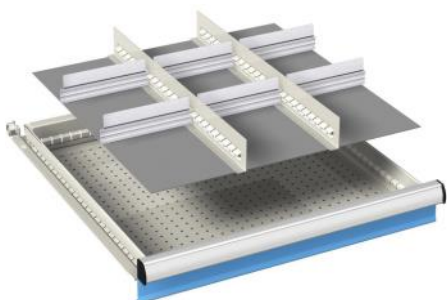

voor fronthoogte: artikelnr.
50 mm 08-23205
75 mm 08-23207
100 - 125 mm 08-23210
150 mm 08-23215
200 - 250 mm 08-23220
300 mm 08-23230
2 stuks gleufschotten (27Eh)
6 stuks scheidingschotten (9Eh)