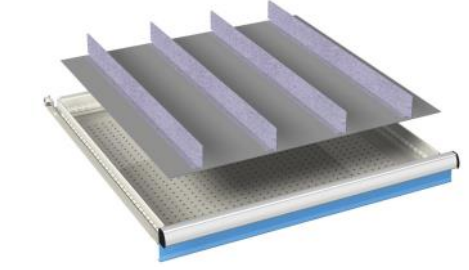

voor fronthoogte: **artikelnr.**
75 mm   **07-38407**
100 - 125 mm   **07-38410**
150 mm   **07-38415**
200 - 250 mm   **07-38420**
4 stuks scheidingswanden (36Eh)