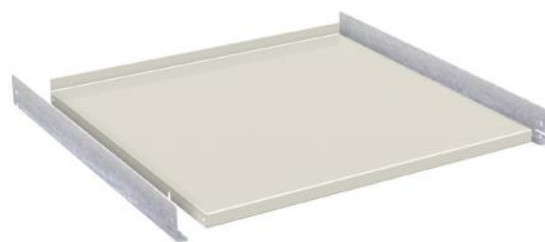

Verstelbaar legbord:

Plaatstalen legbord incl. set ophangstroken, lichtgrijs RAL 7035

nuttige breedte	nuttige diepte	hoogte	artikelnr.
814 mm	620 mm	35 mm	33-72048