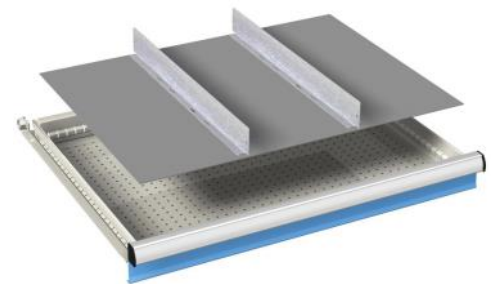

voor fronthoogte:	artikelnr.
50 mm	08-38205
75 mm	08-38207
100 - 125 mm	08-38210
150 mm	08-38215
200 - 250 mm	08-38220

2 stuks scheidingswanden (27Eh)