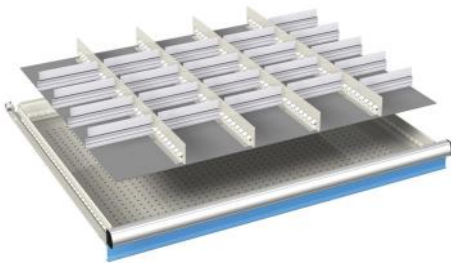

voor fronthoogte:	artikelnr.
75 mm	07-43407
100 mm	07-43410
150 mm	07-43415
200 - 250 mm	07-43420
4 stuks gleufschotten (36Eh)	
21 stuks scheidingschotten (9Eh)