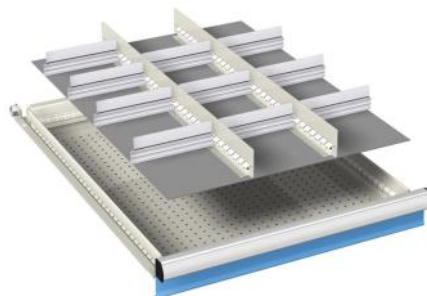

voor fronthoogte: artikelnr.
50 mm 07-23205
75 mm 07-23207
100 - 125 mm 07-23210
150 mm 07-23215

2 stuks gleufschotten (27Eh)
10 stuks scheidingschotten (9Eh)