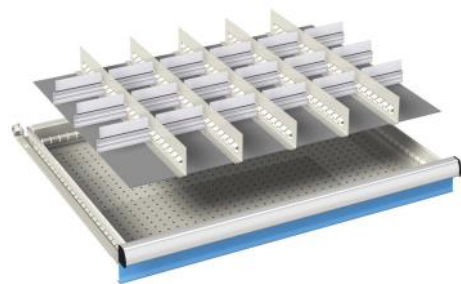

voor fronthoogte:	artikelnr.
50 mm	08-33505
75 mm	08-33507
100 - 125 mm	08-33510
150 mm	08-33515

5 stuks gleufschotten (27Eh)
18 stuks scheidingschotten (6Eh)