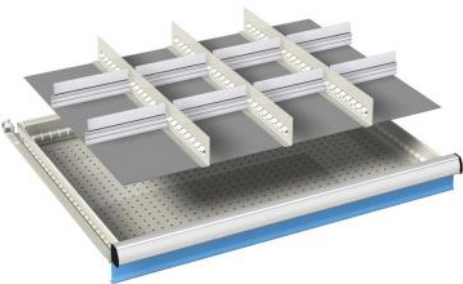

voor fronthoogte:	artikelnr.
50 mm	08-33305
75 mm	08-33307
100 - 125 mm	08-33310
150 mm	08-33315

3 stuks gleufschotten (27Eh)
8 stuks scheidingschotten (9Eh)