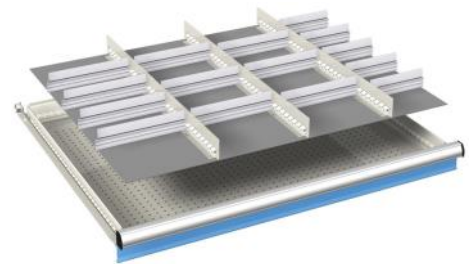

voor fronthoogte:	artikelnr.
75 mm	07-43307
100 mm	07-43310
150 mm	07-43315
200 mm	07-43320
3 stuks gleufschot (36Eh)	
5 stuks scheidingschotten (9Eh)	
10 stuks scheidingschotten (12Eh)