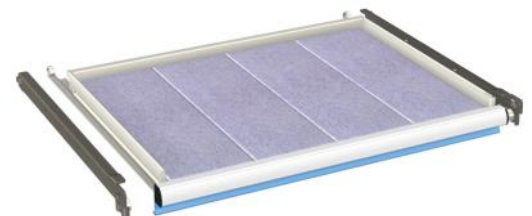

Uitschuifbaar legbord:

Plaatstalen legbord incl. loopwerken (**85-90%**), lichtgrijs **RAL 7035**

nuttige breedte	nuttige diepte	inbouwhoogte	max. last	artikelnr.
612 mm	459 mm	75 mm	100 kg	11-33984