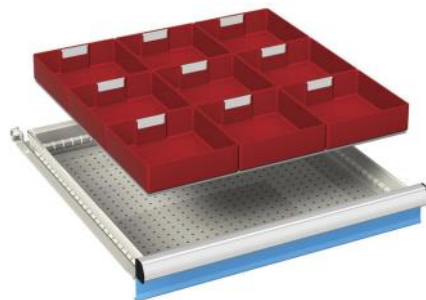

voor fronthoogte: artikelnr.
50 mm 08-21205
75 mm 08-21207
100 mm 08-21210
9 stuks kunststof bakken 150 x 150