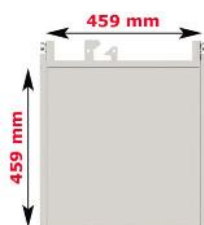

fronthoogte	nuttige hoogte	randhoogte	max. last	artikelnr.
75 mm	54 mm	52 mm	70 kg	11-23076
100 mm	79 mm	77 mm	70 kg	11-23101
125 mm	104 mm	77 mm	70 kg	11-23126
150 mm	129 mm	127 mm	70 kg	11-23151
200 mm	179 mm	177 mm	70 kg	11-23201
250 mm	229 mm	177 mm	70 kg	11-23251
300 mm	279 mm	277 mm	70 kg	11-23301