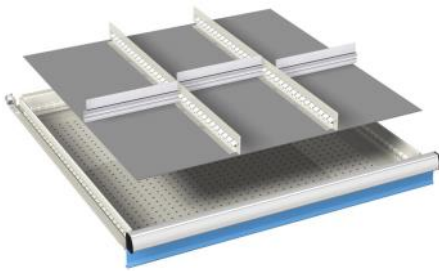

voor fronthoogte: **artikelnr.**
75 mm   **07-33107**
100 mm   **07-33110**
150 mm   **07-33115**
200 mm   **07-33120**
300 mm   **07-33130**
2 stuks gleufschotten (36Eh)
3 stuks scheidingschotten (12Eh)