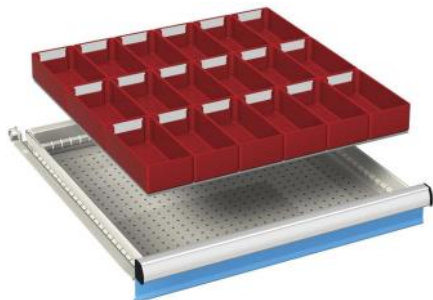

voor fronthoogte: artikelnr.
50 mm 08-21105
75 mm 08-21107
100 mm 08-21110
18 stuks kunststof bakken 150 x 75 mm