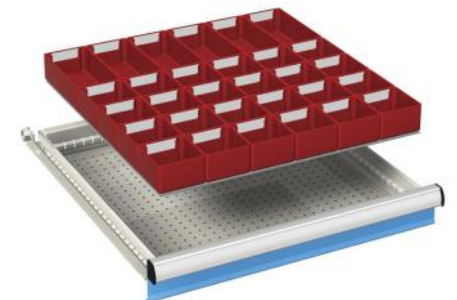

voor fronthoogte: artikelnr.
50 mm 08-21305
75 mm 08-21307
24 stuks kunststof bakken 75 x 75 mm
6 stuks kunststof bakken 150 x 75 mm