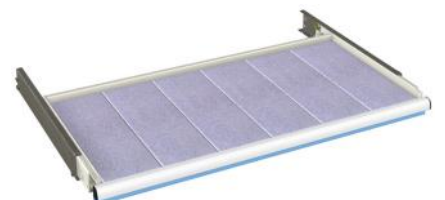

Uitschuifbaar legbord:

Plaatstalen legbord incl. loopwerken (**100%**), lichtgrijs RAL 7035

nuttige breedte	nuttige diepte	inbouwhoogte	max. last	artikelnr.
918 mm	459 mm	75 mm	200 kg	11-53985