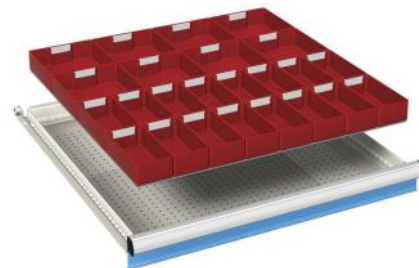

voor fronthoogte: **50 mm**   artikelnr. **07-31405**

75 mm   **07-31407**
100 - 125 mm   **07-31410**

16 stuks kunststof bakken 150 x 75 mm
8 stuks kunststof bakken 150 x 150 mm