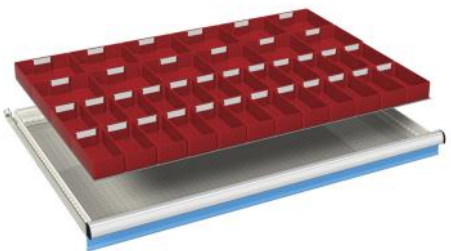

voor fronthoogte:	artikelnr.
50 mm	07-51605
75 mm	07-51607
100 mm	07-51610
24 stuks kunststof bakken 150 x 75 mm	
12 stuks kunststof bakken 150 x 150 mm