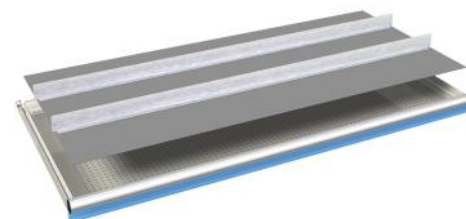

voor fronthoogte:	artikelnr.
75 mm	07-79207
100 mm	07-79210
150 mm	07-79215
200 mm	07-79220
300 mm	07-79230

- 2 stuks scheidingswanden (78Eh)