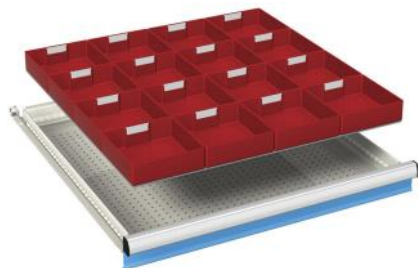

voor fronthoogte: **50 mm**   artikelnr. **07-31205**

75 mm   **07-31207**
100 - 125 mm   **07-31210**

16 stuks kunststof bakken 150 x 150 mm