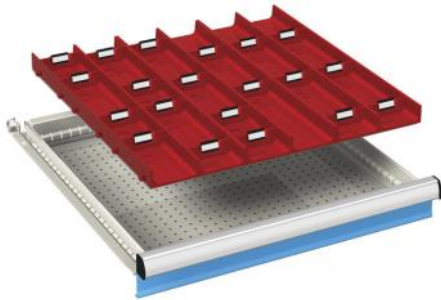

In een bad gevuld met een watergedragen kataforese lak bevinden zich een pluspool, minpool en het te lakken product. Met behulp van een gelijkstroomspanning worden de lakdeeltjes naar het product getrokken en ontstaat op het oppervlak een laklaag. Deze laklaag groeit aan totdat zich een gesloten en isolerende laag om het product heeft gevormd. Op deze manier is het mogelijk om moeilijk bereikbare plekken te voorzien van een laklaag. De laklaag wordt 15 tot 20 µm dik.

Schuifladen: (enkelvoudig loopwerk, **85-90%** uitschuifbaar)

Voorzien van indelings sleuven en een geperforeerde bodem om de laden optimaal te kunnen indelen, aluminium handgreep met etikethouder, papierstrook en cellofaanstrook.

50 mm
75 mm (2x)
100 mm (2x)
150 mm (2x)
artikelnr.:
11-20800-14

Hoogte: 850 mm

100 mm
150 mm
200 mm
300 mm
artikelnr.:
11-20850-18

75 mm
100 mm (3x)
125 mm
250 mm
artikelnr.:
11-20850-12

75 mm (2x)
100 mm (3x)
150 mm (2x)
artikelnr.:
11-20850-13

Hoogte: 1000 mm

75 mm (2x)
100 mm
150 mm
200 mm
300 mm
artikelnr.:
11-21000-11

100 mm (4x)
150 mm (2x)
200 mm
artikelnr.:
11-21000-12

50 mm
75 mm (3x)
125 mm
150 mm (2x)
200 mm
artikelnr.:
11-21000-13

Lade-indelingen