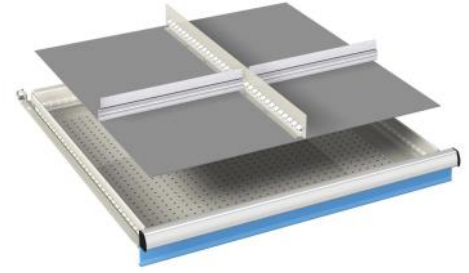

voor fronthoogte: **artikelnr.**
100 mm   **07-33010**
150 mm   **07-33015**
200 mm   **07-33020**
300 mm   **07-33030**
1 stuks gleufschot (36Eh)
2 stuks scheidingschotten (18Eh)