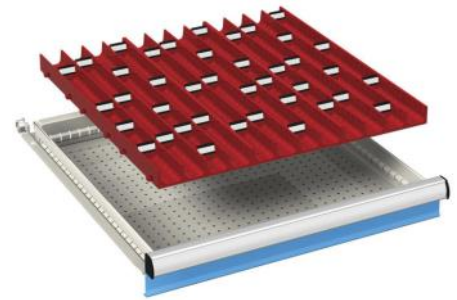

voor fronthoogte: artikelnr.
50 mm 08-20004
9 stuks 4-delige borengoten
40 stuks tussenschotten