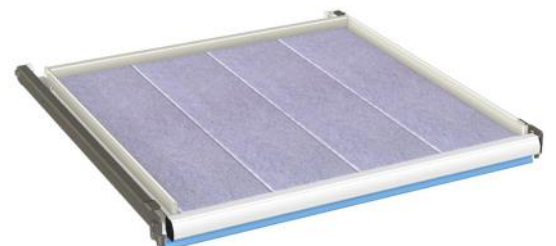

Uitschuifbaar legbord:

Plaatstalen legbord incl. loopwerken (**85-90%**), lichtgrijs **RAL 7035**

nuttige breedte	nuttige diepte	inbouwhoogte	max. last	artikelnr.
612 mm	612 mm	75 mm	100 kg	10-33984