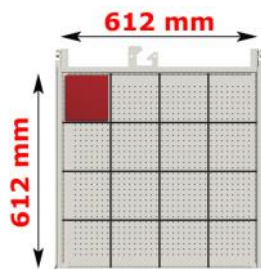

Kastrompen:

Zwaar gelaste stalen constructie van hoogwaardig plaatstaal. Standaard voorzien van een centrale sluiting, een ladeblokkeerinrichting en een cilindrisch veiligheidsslot voorzien van 2 sleutels.

breedte	diepte	hoogte	nuttige hoogte	artikelnr.
717 mm	725 mm	700 mm	600 mm	10-30700
717 mm	725 mm	800 mm	700 mm	10-30800
717 mm	725 mm	850 mm	750 mm	10-30850
717 mm	725 mm	1000 mm	900 mm	10-31000
717 mm	725 mm	1150 mm	1050 mm	10-31150
717 mm	725 mm	1325 mm	1225 mm	10-31320
717 mm	725 mm	1450 mm	1350 mm	10-31450
717 mm	725 mm	1625 mm	1525 mm	10-31620

Schuifladen: (enkelvoudig loopwerk, **85-90%** uitschuifbaar)

Voorzien van indelingsgleuven en een geperforeerde bodem om de laden optimaal te kunnen indelen, aluminium handgreep met etikethouder, papierstrook en cellofaanstrook.

fronthoogte	nuttige hoogte	randhoogte	max. last	artikelnr.
50 mm	36 mm	33 mm	60 kg	10-33050
75 mm	61 mm	52 mm	80 kg	10-33075
100 mm	86 mm	77 mm	100 kg	10-33100
125 mm	111 mm	77 mm	100 kg	10-33125
150 mm	136 mm	127 mm	100 kg	10-33150
200 mm	186 mm	177 mm	100 kg	10-33200
250 mm	236 mm	177 mm	100 kg	10-33250
300 mm	286 mm	277 mm	100 kg	10-33300

Schuifladen: (telescopisch loopwerk, **100%** uitschuifbaar)

Voorzien van indelingsgleuven en een geperforeerde bodem om de laden optimaal te kunnen indelen, aluminium handgreep met etikethouder, papierstrook en cellofaanstrook.

fronthoogte	nuttige hoogte	randhoogte	max. last	artikelnr.
75 mm	54 mm	52 mm	200 kg	10-33076
100 mm	79 mm	77 mm	200 kg	10-33101
125 mm	104 mm	77 mm	200 kg	10-33126
150 mm	129 mm	127 mm	200 kg	10-33151
200 mm	179 mm	177 mm	200 kg	10-33201
250 mm	229 mm	177 mm	200 kg	10-33251
300 mm	279 mm	277 mm	200 kg	10-33301
400 mm	379 mm	277 mm	200 kg	10-33401