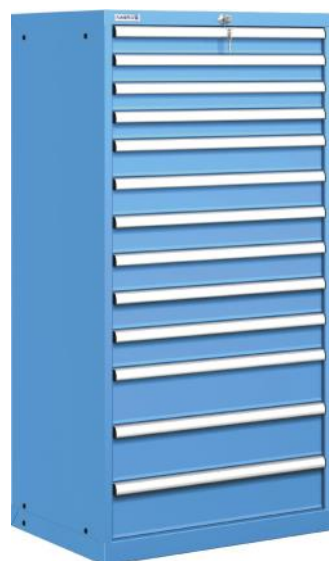

Hoogte: 1450 mm

100 mm (3x)
150 mm (5x)
300 mm

artikelnr.:
11-31450-15

150 mm (9x)

artikelnr.:
11-31450-03

75 mm (2x)
100 mm (3x)
150 mm (2x)
200 mm (3x)

artikelnr.:
11-31450-17

Schuifladekasten **717 x 572** mm (bxh)