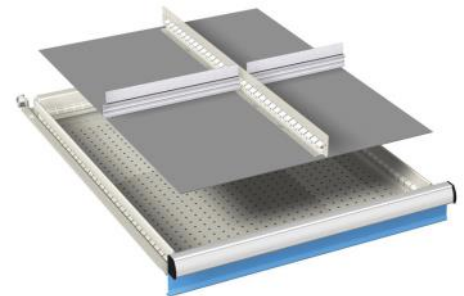

voor fronthoogte: artikelnr.
75 mm 07-23007
100 mm 07-23010

1 stuks gleufschot (36Eh)
1 stuks scheidingschot (12Eh)
1 stuks scheidingschot (15Eh)