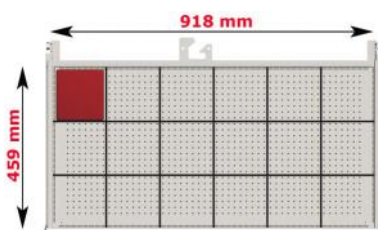

Schuifladen: (telescopisch loopwerk, **100%** uitschuifbaar)

Voorzien van indelingsgleuven en een geperforeerde bodem om de laden optimaal te kunnen indelen, aluminium handgreep met etikethouder, papierstrook en cellofaanstrook.

fronthoogte	nuttige hoogte	randhoogte	max. last	artikelnr.
75 mm	54 mm	52 mm	200 kg	11-53076
100 mm	79 mm	77 mm	200 kg	11-53101
125 mm	104 mm	77 mm	200 kg	11-53126
150 mm	129 mm	127 mm	200 kg	11-53151
200 mm	179 mm	177 mm	200 kg	11-53201
250 mm	229 mm	177 mm	200 kg	11-53251
300 mm	279 mm	277 mm	200 kg	11-53301