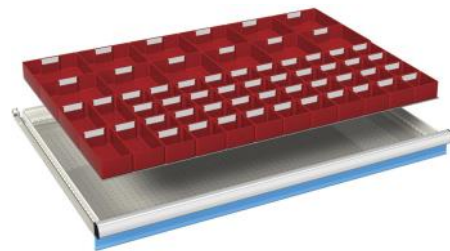

voor fronthoogte:	artikelnr.
50 mm	07-51505
75 mm	07-51507
20 stuks kunststof bakken 75 x 75 mm	
14 stuks kunststof bakken 150 x 75 mm	
12 stuks kunststof bakken 150 x 150 mm