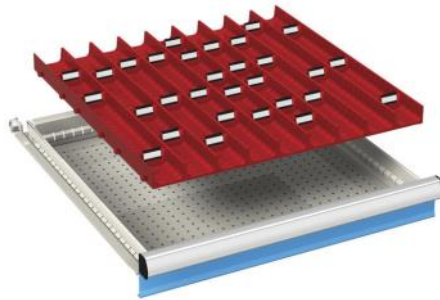

voor fronthoogte: artikelnr.
50 mm 08-20003
9 stuks 3-delige borengoten
30 stuks tussenschotten