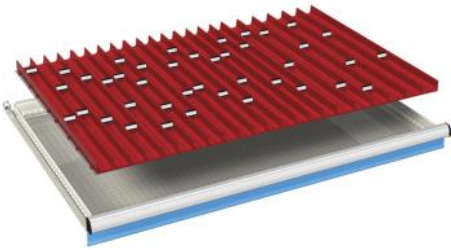

Lade-indelingen

voor fronthoogte:	artikelnr.
50 mm	07-50034
8 stuks 3-delige borengoten	
10 stuks tussenschotten	
16 stuks 4-delige borengoten	
30 stuks tussenschotten