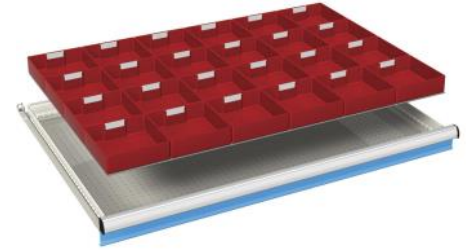

voor fronthoogte:	artikelnr.
50 mm	07-51205
75 mm	07-51207
100 mm	07-51210
24 stuks kunststof bakken 150 x 150 mm