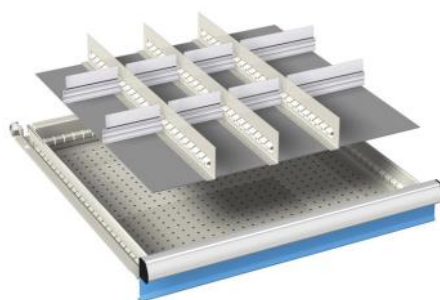

**Kastrompen:**

Zwaar gelaste stalen constructie van hoogwaardig plaatstaal. Standaard voorzien van een centrale sluiting, een ladeblokkeerinrichting en een cilindrisch veiligheidsslot voorzien van 2 sleutels.

voor fronthoogte: artikelnr.
 50 mm 08-21105
 75 mm 08-21107
 100 mm 08-21110
 18 stuks kunststof bakken 150 x 75 mm

voor fronthoogte: artikelnr.
 50 mm 08-21205
 75 mm 08-21207
 100 mm 08-21210
 9 stuks kunststof bakken 150 x 150

voor fronthoogte: artikelnr.
 50 mm 08-21305
 75 mm 08-21307
 24 stuks kunststof bakken 75 x 75 mm
 6 stuks kunststof bakken 150 x 75 mm

voor fronthoogte: artikelnr.
 50 mm 08-23205
 75 mm 08-23207
 100 - 125 mm 08-23210
 150 mm 08-23215
 200 - 250 mm 08-23220
 300 mm 08-23230
 2 stuks gleufschotten (27Eh)
 6 stuks scheidingschotten (9Eh)