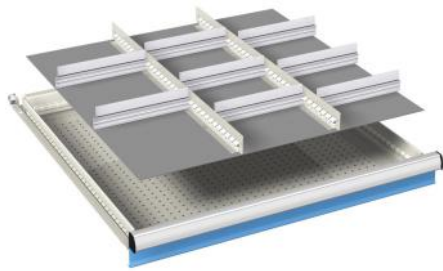

voor fronthoogte: **artikelnr.**
75 mm   **07-33207**
100 mm   **07-33210**
150 mm   **07-33215**
200 mm   **07-33220**
2 stuks gleufschotten (36Eh)
8 stuks scheidingschotten (12Eh)