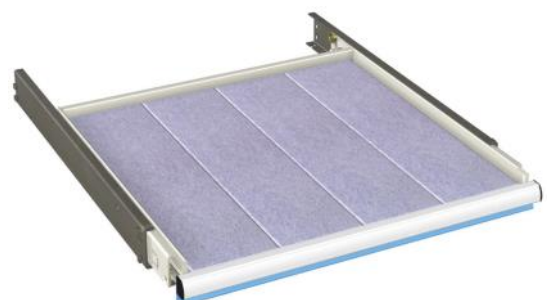

Uitschuifbaar legbord:

Plaatstalen legbord incl. loopwerken (**100%**), lichtgrijs **RAL 7035**

nuttige breedte	nuttige diepte	inbouwhoogte	max. last	artikelnr.
612 mm	612 mm	75 mm	200 kg	10-33985