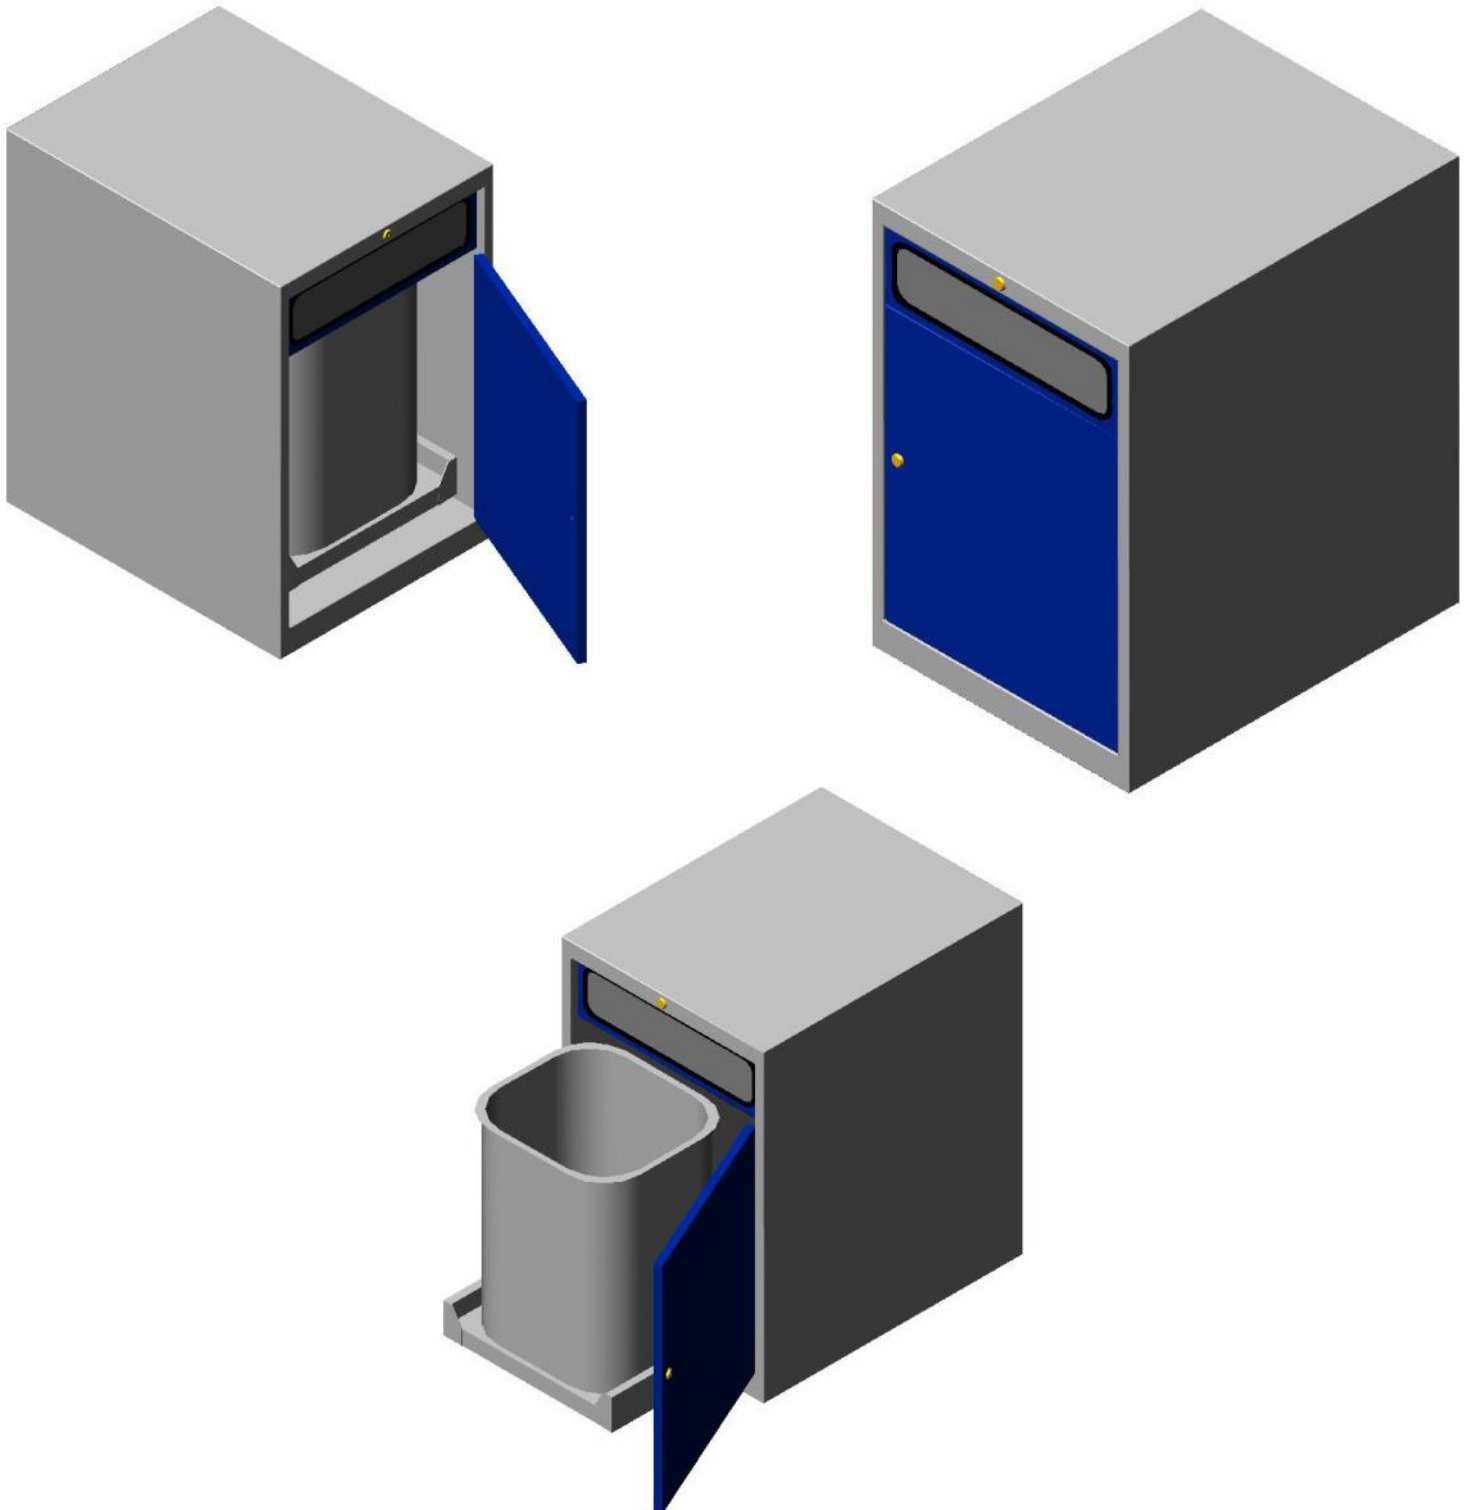

Nieuw in ons programma!

Volledig geïntegreerde afval kast

Kan zowel op basis van een 27x27Eh, als een 27x36Eh kast