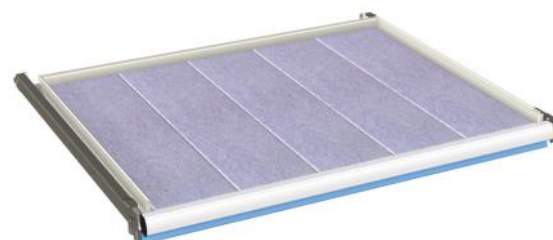

Uitschuifbaar legbord:

Plaatstalen legbord incl. loopwerken (**85-90%**), lichtgrijs RAL 7035

nuttige breedte	nuttige diepte	inbouwhoogte	max. last	artikelnr.
918 mm	612 mm	75 mm	100 kg	10-53984