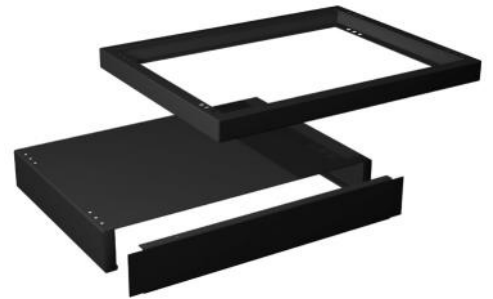

Schuifladekasten **717 x 725** mm (bxh)

Accessoires

36x36Eh

Sokkels:

Zwaar gelaste stalen constructie van hoogwaardig plaatstaal, zwart.

breedte	diepte	hoogte	artikelnr.
717 mm	693 mm	50 mm	05-43605
717 mm	693 mm	130 mm	05-43613

Palletsokkel:

breedte	diepte	hoogte	artikelnr.
717 mm	659 mm	100 mm	05-13610

Afdekplaat palletsokkel:

breedte	hoogte	artikelnr.
717 mm	100 mm	05-33610