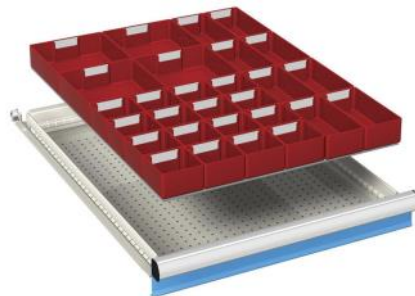

voor fronthoogte: artikelnr.
50 mm 07-21505
75 mm 07-21507

16 stuks kunststof bakken 75 x 75 mm
8 stuks kunststof bakken 150 x 75 mm
4 stuks kunststof bakken 150 x 150 mm