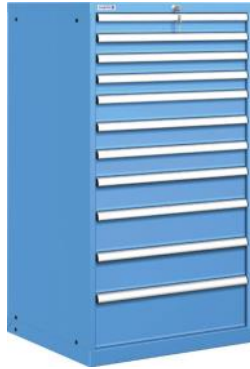

Bestelvoorbeelden (100%)

36x36Eh

Hoogte: 1325 mm

75 mm (4x)
100 mm (4x)
125 mm
200 mm (2x)

artikelnr.:
10-31320-08

75 mm (4x)
100 mm (3x)
125 mm
150 mm (2x)
200 mm

artikelnr.:
10-31320-10

50 mm (2x)
75 mm (3x)
100 mm (4x)
150 mm (2x)
200 mm