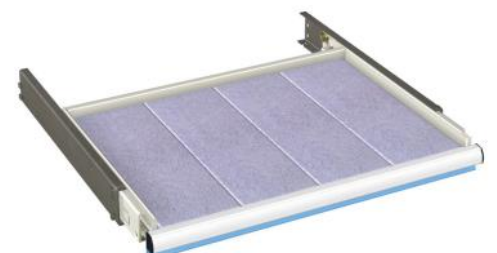

Uitschuifbaar legbord:

Plaatstalen legbord incl. loopwerken (**100%**), lichtgrijs **RAL 7035**

nuttige breedte	nuttige diepte	inbouwhoogte	max. last	artikelnr.
612 mm	459 mm	75 mm	200 kg	11-33985