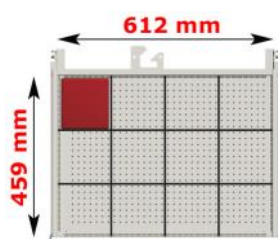

fronthoogte	nuttige hoogte	randhoogte	max. last	artikelnr.
75 mm	54 mm	52 mm	200 kg	11-33076
100 mm	79 mm	77 mm	200 kg	11-33101
125 mm	104 mm	77 mm	200 kg	11-33126
150 mm	129 mm	127 mm	200 kg	11-33151
200 mm	179 mm	177 mm	200 kg	11-33201
250 mm	229 mm	177 mm	200 kg	11-33251
300 mm	279 mm	277 mm	200 kg	11-33301