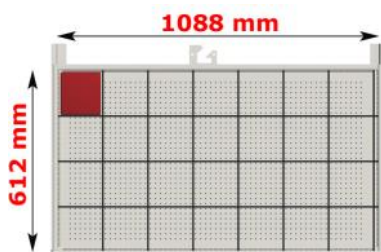

Kastrompen:

Zwaar gelaste stalen constructie van hoogwaardig plaatstaal. Standaard voorzien van een centrale sluiting, een ladeblokkeerinrichting en een cilindrisch veiligheidsslot voorzien van 2 sleutels.

breedte	diepte	hoogte	nuttige hoogte	artikelnr.
1193 mm	725 mm	700 mm	600 mm	10-60700
1193 mm	725 mm	1000 mm	900 mm	10-61000
1193 mm	725 mm	1325 mm	1225 mm	10-61320
1193 mm	725 mm	1450 mm	1350 mm	10-61450

Schuifladen: (telescopisch loopwerk, **100%** uitschuifbaar)

Voorzien van indelingsgleuven en een geperforeerde bodem om de laden optimaal te kunnen indelen, aluminium handgreep met etikethouder, papierstrook en cellofaanstrook.

fronthoogte	nuttige hoogte	randhoogte	max. last	artikelnr.
75 mm	54 mm	52 mm	200 kg	10-63076
100 mm	79 mm	77 mm	200 kg	10-63101
125 mm	104 mm	77 mm	200 kg	10-63126
150 mm	129 mm	127 mm	200 kg	10-63151
200 mm	179 mm	177 mm	200 kg	10-63201
250 mm	229 mm	177 mm	200 kg	10-63251
300 mm	279 mm	277 mm	200 kg	10-63301