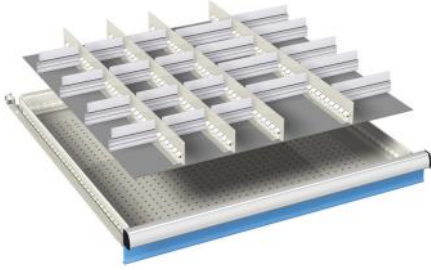

voor fronthoogte: **artikelnr.**
50 mm   **07-33405**
75 mm   **07-33407**
100 mm   **07-33410**
4 stuks gleufschotten (36Eh)
12 stuks scheidingschotten (6Eh)
9 stuks scheidingschotten (9Eh)