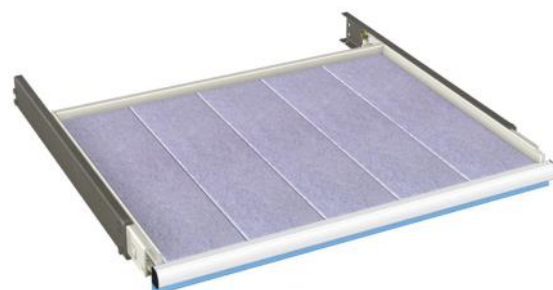

Uitschuifbaar legbord:

Plaatstalen legbord incl. loopwerken (**100%**), lichtgrijs RAL 7035

nuttige breedte	nuttige diepte	inbouwhoogte	max. last	artikelnr.
918 mm	612 mm	75 mm	200 kg	10-53985