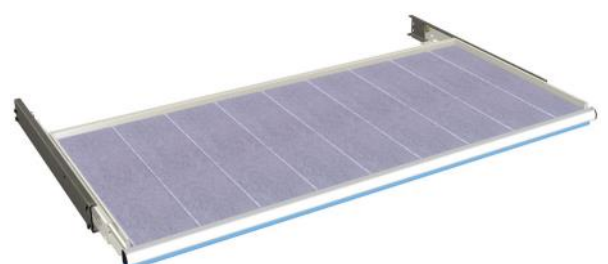

Uitschuifbaar legbord:

Plaatstalen legbord incl. loopwerken (**100%**), lichtgrijs RAL 7035

nuttige breedte	nuttige diepte	inbouwhoogte	max. last	artikelnr.
1326 mm	612 mm	75 mm	200 kg	10-73985