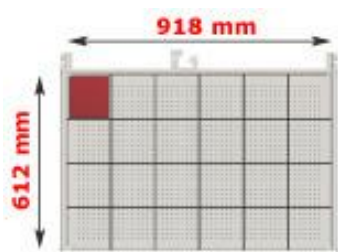

Kastrompen:

Zwaar gelaste stalen constructie van hoogwaardig plaatstaal. Standaard voorzien van een centrale sluiting, een ladeblokkeer-inrichting en een cilindrisch veiligheidsslot voorzien van 2 sleutels.

breedte	diepte	hoogte	nuttige hoogte	artikelnr.
1023 mm	725 mm	700 mm	600 mm	10-50700
1023 mm	725 mm	850 mm	750 mm	10-50850
1023 mm	725 mm	1000 mm	900 mm	10-51000
1023 mm	725 mm	1450 mm	1350 mm	10-51450

Schuifladen: (enkelvoudig loopwerk, **85-90%** uitschuifbaar)

Voorzien van indelingsgleuven en een geperforeerde bodem om de laden optimaal te kunnen indelen, aluminium handgreep met etikethouder, papierstrook en cellofaanstrook.

fronthoogte	nuttige hoogte	randhoogte	max. last	artikelnr.
50 mm	36 mm	33 mm	60 kg	10-53050
75 mm	61 mm	52 mm	80 kg	10-53075
100 mm	86 mm	77 mm	100 kg	10-53100
125 mm	111 mm	77 mm	100 kg	10-53125
150 mm	136 mm	127 mm	100 kg	10-53150
200 mm	186 mm	177 mm	100 kg	10-53200
300 mm	286 mm	277 mm	100 kg	10-53300

Schuifladen: (telescopisch loopwerk, **100%** uitschuifbaar)

Voorzien van indelingsgleuven en een geperforeerde bodem om de laden optimaal te kunnen indelen, aluminium handgreep met etikethouder, papierstrook en cellofaanstrook.

fronthoogte	nuttige hoogte	randhoogte	max. last	artikelnr.
75 mm	54 mm	52 mm	200 kg	10-53076
100 mm	79 mm	77 mm	200 kg	10-53101
125 mm	104 mm	77 mm	200 kg	10-53126
150 mm	129 mm	127 mm	200 kg	10-53151
200 mm	179 mm	177 mm	200 kg	10-53201
250 mm	229 mm	177 mm	200 kg	10-53251
300 mm	279 mm	277 mm	200 kg	10-53301