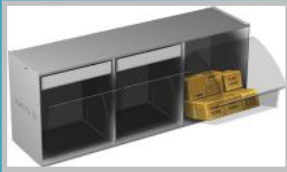

Óók voor:

- Werkbanken "OP MAAT"
- Schuifladekasten
- Lade indelingsmaterialen
- Gereedschapsborden
- Gereedschapshaken
- Werkbladen

Altijd een passende oplossing!