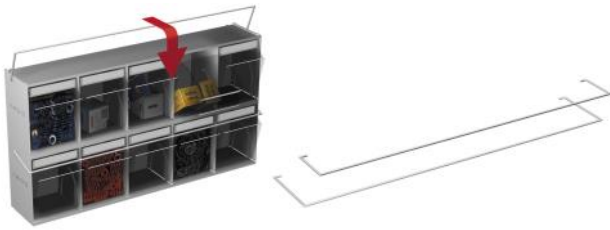

vergrendelingsbeugel

voor artikelnr.	artikelnr.
99-60901/07	99-60912
99-60501/07 t/m 99-60301/07	99-60914