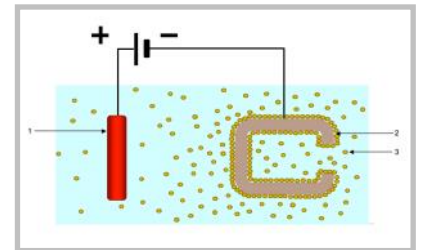

In een bad gevuld met een watergedragen kataforese lak bevinden zich een pluspool, minpool en het te lakken product. Met behulp van een gelijkstroomspanning worden de lakdeeltjes naar het product getrokken en ontstaat op het oppervlak een laklaag. Deze laklaag groeit aan totdat zich een gesloten en isolerende laag om het product heeft gevormd. Op deze manier is het mogelijk om moeilijk bereikbare plekken te voorzien van een laklaag. De laklaag wordt 15 tot 20 µm dik.