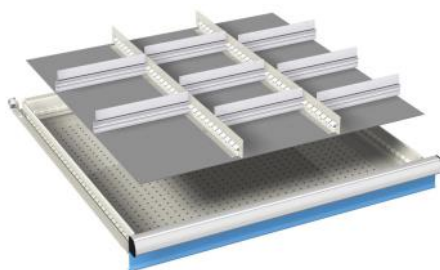

voor fronthoogte: artikelnr.

75 mm   07-33207
100 mm   07-33210
150 mm   07-33215
200 mm   07-33220

- 2 stuks gleufschotten (36Eh)
- 8 stuks scheidingschotten (12Eh)