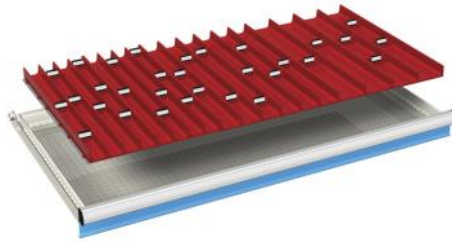

voor fronthoogte:	artikelnr.
50 mm	08-50234

- 6 stuks 2-delige borengoten
- 6 stuks tussenschotten
- 6 stuks 3-delige borengoten
- 10 stuks tussenschotten
- 6 stuks 4-delige borengoten
- 15 stuks tussenschotten