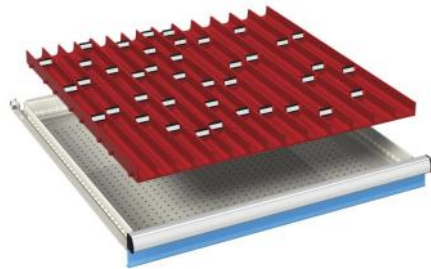

voor fronthoogte: **artikelnr.**
50 mm **07-30034**

8 stuks 3-delige borengoten
16 stuks tussenschotten
8 stuks 4-delige borengoten
24 stuks tussenschotten