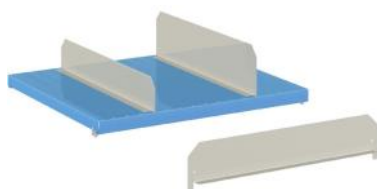

Diepte: 553 mm

vaste legborden (o.a. voor top en bodem)

veldbreedte	breedte	diepte	hoogte	artikelnr.
714 mm	661 mm	552 mm	50 mm	33-51036
1020 mm	967 mm	552 mm	50 mm	33-51054

scheidingschotten

diepte	hoogte	artikelnr.
537 mm	95 mm	33-52010
537 mm	145 mm	33-52015
537 mm	195 mm	33-52020

opvulpaneel

diepte	breedte	artikelnr.
444 mm	80 mm	33-53001

vakzijwanden

diepte	hoogte	artikelnr.
506 mm	150 mm	33-53015
506 mm	200 mm	33-53020
506 mm	250 mm	33-53025

verstelbare legborden

veldbreedte	breedte	diepte	hoogte	artikelnr.
714 mm	661 mm	552 mm	35 mm	33-52035
1020 mm	967 mm	552 mm	35 mm	33-52055

verstelbare legborden

voor stellingen met slotstang

veldbreedte	breedte	diepte	hoogte	artikelnr.
714 mm	661 mm	467 mm	35 mm	33-52038
1020 mm	967 mm	467 mm	35 mm	33-52058

oplegbodem

voor stellingen met slotstang