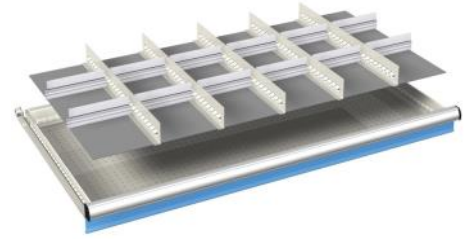

- 16 stuks kunststof bakjes 150 x 150 mm

voor fronthoogte:	artikelnr.
50 mm	08-51405
75 mm	08-51407
100 mm	08-51410

- 12 stuks kunststof bakjes 150 x 75 mm
- 12 stuks kunststof bakjes 150 x 150 mm

voor fronthoogte:	artikelnr.
50 mm	08-53405
75 mm	08-53407
100 - 125 mm	08-53410
150 mm	08-53415
200 mm	08-53420

- 4 stuks gleufschotten (27Eh)
- 2 stuks scheidingschotten (9Eh)
- 3 stuks scheidingschotten (12Eh)

voor fronthoogte:	artikelnr.
50 mm	08-53505
75 mm	08-53507
100 - 125 mm	08-53510
150 mm	08-53515
200 mm	08-53520
300 mm	08-53530