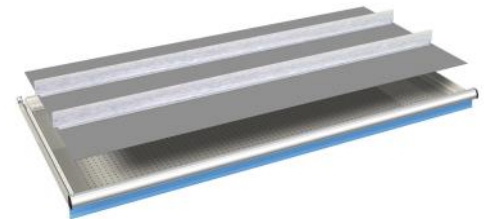

voor fronthoogte:	artikelnr.
75 mm	07-79207
100 mm	07-79210
150 mm	07-79215
200 mm	07-79220
300 mm	07-79230

- 2 stuks scheidingswanden (78Eh)