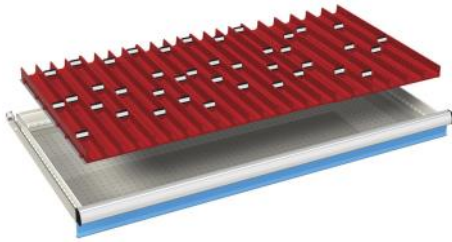

Schuifladen **918 x 459** mm (bxd)

Bestelvoorbeelden

54x27Eh

Ladeindelingen

voor fronthoogte:	artikelnr.
50 mm	08-50034

- 6 stuks 3-delige borengoten
- 10 stuks tussenschotten
- 12 stuks 4-delige borengoten
- 30 stuks tussenschotten