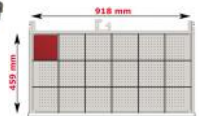

schuifladen 54x27Eh

85-90%

fronthoogte	nuttige hoogte	max. bel.	artikelnr.
50 mm	36 mm	60 kg	11-53050
75 mm	61 mm	80 kg	11-53075
100 mm	86 mm	100 kg	11-53100
125 mm	111 mm	100 kg	11-53125
150 mm	136 mm	100 kg	11-53150
200 mm	186 mm	100 kg	11-53200
300 mm	286 mm	100 kg	11-53300