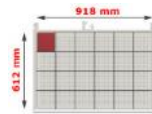

schuifladen 54x36Eh

85-90%

fronthoogte	nuttige hoogte	max. bel.	artikelnr.
50 mm	36 mm	60 kg	10-53050
75 mm	61 mm	80 kg	10-53075
100 mm	86 mm	100 kg	10-53100
125 mm	111 mm	100 kg	10-53125
150 mm	136 mm	100 kg	10-53150
200 mm	186 mm	100 kg	10-53200
300 mm	286 mm	100 kg	10-53300