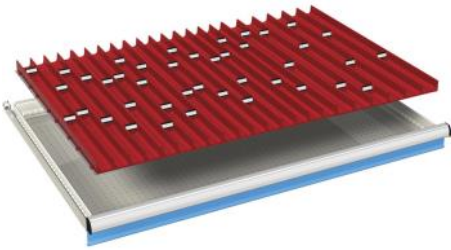

Schuifladen **918 x 612** mm (bxh)

Bestelvoorbeelden

54x36Eh

Ladeindelingen

voor fronthoogte: **artikelnr.**
50 mm   **07-50034**
8 stuks 3-delige borengoten
10 stuks tussenschotten
16 stuks 4-delige borengoten
30 stuks tussenschotten