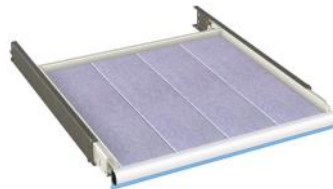

- 2 stuks scheidingswanden (78Eh)

Diepte: 706 mm

**uitschuifbare legborden 36x36Eh** **85-90%**

veldbreedte	max. bel.	artikelnr.
714 mm	100 kg	10-33984

**uitschuifbare legborden 36x36Eh** **100%**

type	max. bel.	artikelnr.
714 mm	200 kg	10-33985