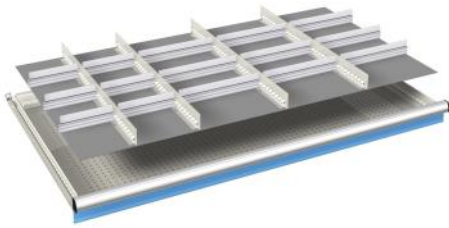

Schuifladen **1088 x 612** mm (bxh)

Bestelvoorbeelden

64x36Eh

Ladeindelingen

voor fronthoogte:	artikelnr.
75 mm	07-63407
100 mm	07-63410
150 mm	07-63415

- 4 stuks gleufschotten (36Eh)
- 3 stuks scheidingschotten (9Eh)
- 3 stuks scheidingschotten (10Eh)
- 9 stuks scheidingschotten (15Eh)