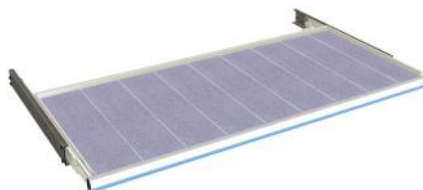

uitschuifbare legborden 78x36Eh **100%**

type	max. bel.	artikelnr.
1428 mm	200 kg	10-73985