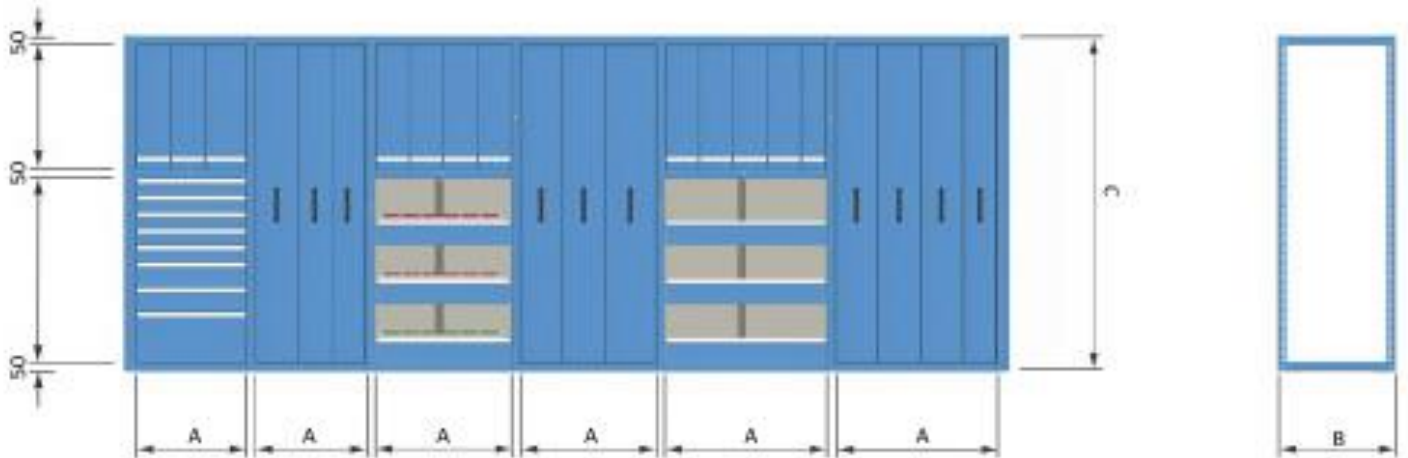

**afdekplaat 40 mm beukenmultiplex**

breedte	diepte	hoogte	artikelnr.
661 mm (36Eh)	553 mm	40 mm	33-52336
967 mm (54Eh)	553 mm	40 mm	33-52354

**schuifdeuren afsluitbaar**

**A**

hoogte	2 x 36Eh	2 x 54Eh
1000 mm	32-23100	32-25100
2000 mm	32-23200	32-25200
2200 mm	32-23220	32-25220
2500 mm	32-23250	32-25250

**afsluitstrook voor schuifdeuren**

**B**

hoogte	artikelnr.
1000 mm	32-20100
2000 mm	32-20200
2200 mm	32-20220
2500 mm	

Diepte: 706 mm

## afmetingen: