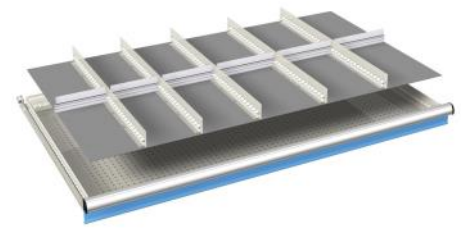

Schuifladen **1088 x 612** mm (bxh)

**Bestelvoorbeelden**

**64x36Eh**

**Ladeindelingen**

voor fronthoogte:	artikelnr.
75 mm	07-63407
100 mm	07-63410
150 mm	07-63415

- 4 stuks gleufschotten (36Eh)
- 3 stuks scheidingschotten (9Eh)
- 3 stuks scheidingschotten (10Eh)
- 9 stuks scheidingschotten (15Eh)