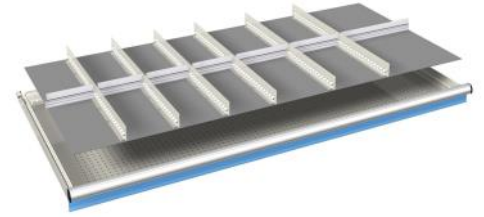

- 2 stuks scheidingswanden (64Eh)

Schuifladen **1326 x 612** mm (bxh)

**Bestelvoorbeelden**

**78x36Eh**

**Ladeindelingen**

voor fronthoogte:	artikelnr.
75 mm	07-73507
100 mm	07-73510
150 mm	07-73515

- 5 stuks gleufschotten (36Eh)
- 2 stuks scheidingschotten (9Eh)
- 2 stuks scheidingschotten (12Eh)
- 2 stuks scheidingschotten (18Eh)