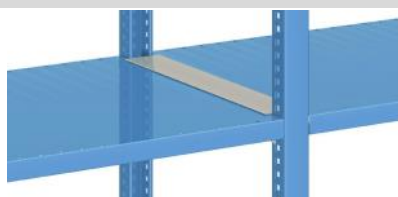

opvulpaneel

diepte	breedte	artikelnr.
444 mm	80 mm	33-53001