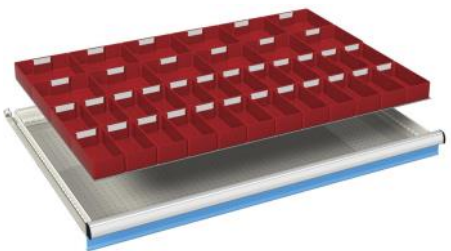

voor fronthoogte: **artikelnr.**
50 mm   **07-51605**
75 mm   **07-51607**
100 mm   **07-51610**
24 stuks kunststof bakjes 150 x 75 mm
12 stuks kunststof bakjes 150 x 150 mm