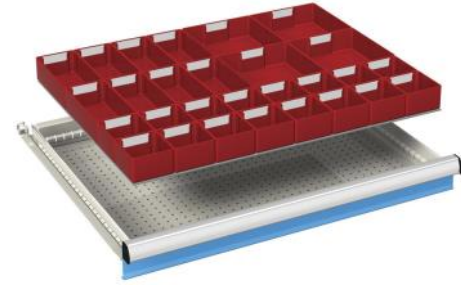

voor fronthoogte:	artikelnr.
50 mm	07-21505
75 mm	07-21507

16 stuks kunststof bakjes 75 x 75 mm
8 stuks kunststof bakjes 150 x 75 mm
4 stuks kunststof bakjes 150 x 150 mm