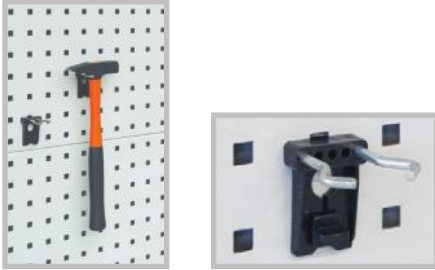

Steekmaat van **38 x 38 mm**

gereedschapshaken voor steekmaat 38 x 38 mm

Gatmaat: **10 x 10 mm**

hamer en tangenhouder

∅	lengte	artikelnr.
27,5 mm	9,5/27,5 mm	06-71728
27,5 mm	16,5/34,5 mm	06-71735
27,5 mm	23,5/41,5 mm	06-71742