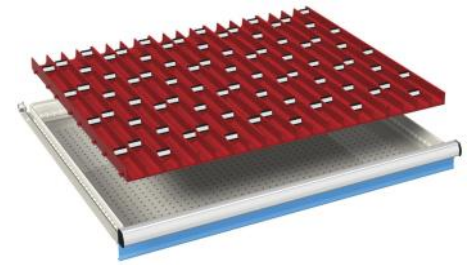

voor fronthoogte:	artikelnr.
50 mm	07-40004
20 stuks 4-delige borengoten	
80 stuks tussenschotten