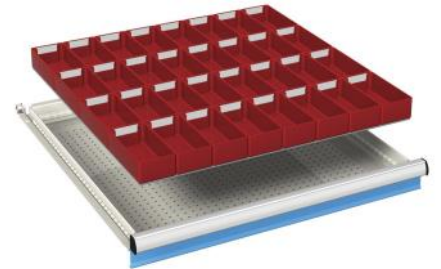

voor fronthoogte: **artikelnr.**
50 mm **07-31105**
75 mm **07-31107**
100 - 125 mm **07-31110**

32 stuks kunststof bakjes 150 x 75 mm