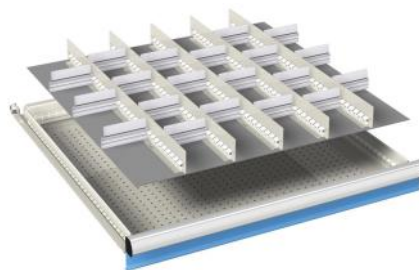

voor fronthoogte: artikelnr.

50 mm   07-33505
75 mm   07-33507
100 - 125 mm   07-33510

- 5 stuks gleufschotten (27Eh)
- 20 stuks scheidingschotten (6Eh)