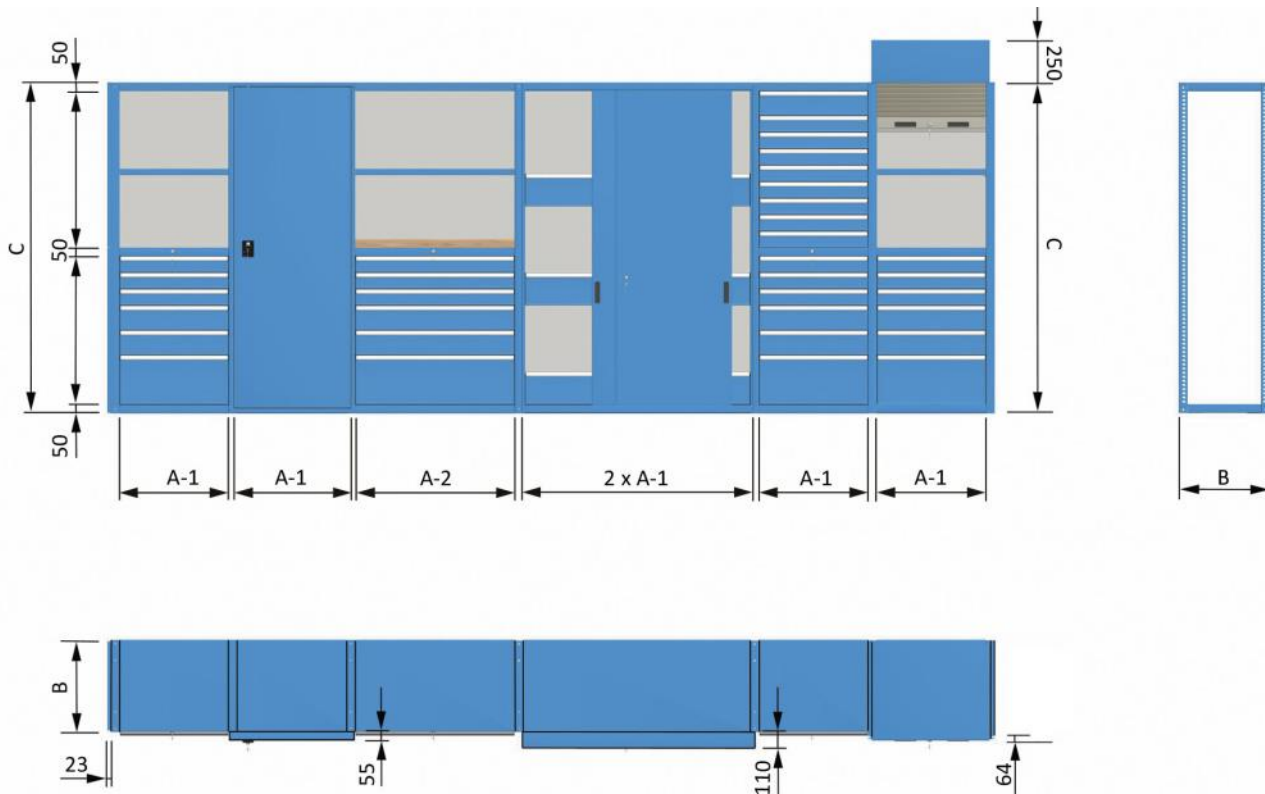

Diepte: 553 mm

afmetingen:

nuttige breedte

- A-1 (661 mm)
- A-2 (967 mm)

veldbreedte

- 714 mm (36Eh)
- 1020 mm (54Eh)

stellingdiepte

- B
- B met schuifdeuren
- B met roldeur
- B met vleugeldeuren

diepte

- 553 mm
- 663 mm
- 616 mm
- 608 mm

stellinghoogten

C	1000 mm	1450 mm	2000 mm	2200 mm	2500 mm	3000 mm
C met schuifdeuren	1000 mm		2000 mm	2200 mm	2500 mm	
C met roldeur	1000 mm		2250 mm	2450 mm	2750 mm	
C met vleugeldeuren	1000 mm		2000 mm	2200 mm	2500 mm	