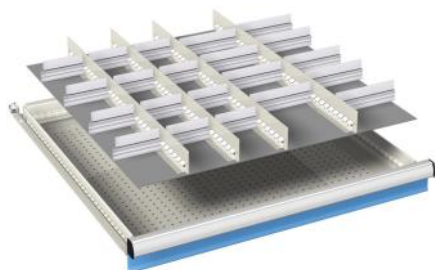

voor fronthoogte: artikelnr.

50 mm   07-33405
75 mm   07-33407
100 mm   07-33410

- 4 stuks gleufschotten (36Eh)
- 12 stuks scheidingschotten (6Eh)
- 9 stuks scheidingschotten (9Eh)