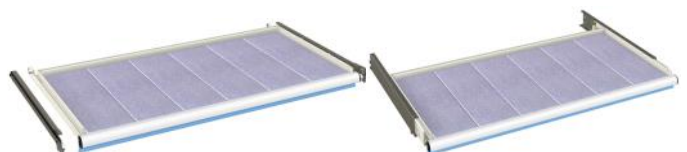

**uitschuifbare legborden 36x27Eh**

**A - 85-90% uitschuifbaar**

**B - 100% uitschuifbaar**

type	max. bel.	artikelnr.
A	100 kg	<b>11-33984</b>
B	200 kg	<b>11-33985</b>

**uitschuifbare legborden 54x27Eh**

**A - 85-90% uitschuifbaar**