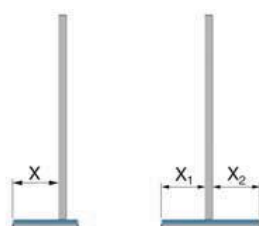

verticale laden (totaalhoogte)

2200 mm

7

belastbaar tot 500 kg

front breedte	nuttige breedte X	nuttige breedte X1/X2	artikelnr.
100 mm	68 mm		33-76410
125 mm	93 mm		33-76412
150 mm	116 mm	68/ 68 mm	33-76415
175 mm	143 mm	68/ 93 mm	33-76417
200 mm	168 mm	93/ 93 mm	33-76420
220 mm*	218 mm	105/105 mm	33-76422
250 mm	218 mm	118/118 mm	33-76425
250 mm	218 mm	93/143 mm	33-76425
250 mm	218 mm	068/168 mm	33-76425
300 mm	268 mm	143/143 mm	33-76430
300 mm	268 mm	118/168 mm	33-76430
330 mm*		143/168 mm	33-76433