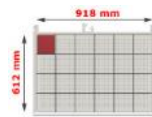

schuifladen 54x36Eh

100%

fronthoogte	nuttige hoogte	max. bel.	artikelnr.
75 mm	54 mm	200 kg	10-53076
100 mm	79 mm	200 kg	10-53101
125 mm	104 mm	200 kg	10-53126
150 mm	129 mm	200 kg	10-53151
200 mm	179 mm	200 kg	10-53201
250 mm	229 mm	200 kg	10-53251
300 mm	279 mm	200 kg	10-53301