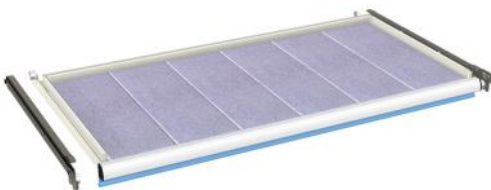

uitschuifbare legborden 54x36Eh **85-90%**

veldbreedte	max. bel.	artikelnr.
1020 mm	100 kg	10-53984