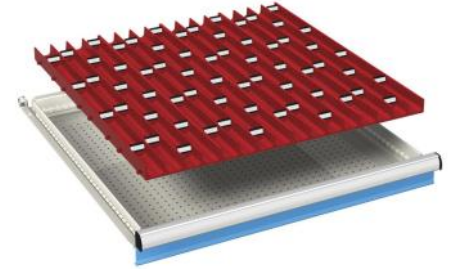

voor fronthoogte: **artikelnr.**
50 mm **07-30004**

16 stuks 4-delige borengoten
64 stuks tussenschotten