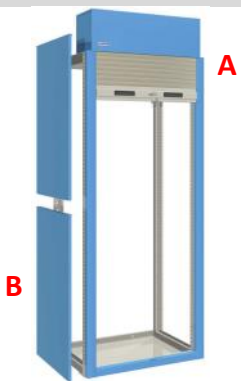

zijpanelen voor roldeuren

B

hoogte	rechts	links
2000 mm	32-72200	32-72201
2200 mm	32-72220	32-72221
2500 mm	32-72250	32-72251