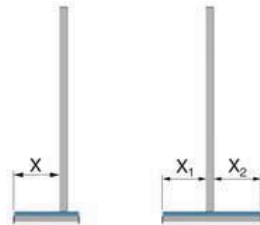

Gelaste constructie gemaakt van hoogwaardig plaatstaal. Volledig uitschuifbare stabiele frame constructie met kogellager geleidingen aan boven- en onderkant. Standaard geleverd met geperforeerd gereedschapsbord (deelhoogte). Diverse frontbreedtes voor enkel- of dubbelzijdige opslag. Geschikt voor montage van o.a. ophangbeugels, gereedschapshaken en legplank. Verstelbaarheid 25:25 mm.

Diepte: 706 mm

verticale laden (deelhoogte)

6

belastbaar tot 100 kg

front breedte	nuttige breedte X	nuttige breedte X1/X2	artikelnr.
125 mm	93 mm		33-76012
150 mm	118 mm	68/ 68 mm	33-76015
175 mm	143 mm	68/ 93 mm	33-76017
200 mm	168 mm	93/ 93 mm	33-76020
220 mm*		93/105 mm	33-76022
250 mm	218 mm	118/118 mm	33-76025
250 mm	218 mm	93/143 mm	33-76025
250 mm	218 mm	68/168 mm	33-76025
300 mm	268 mm	143/143 mm	33-76030
300 mm	268 mm	118/168 mm	33-76030
330 mm*		143/168 mm	33-76033