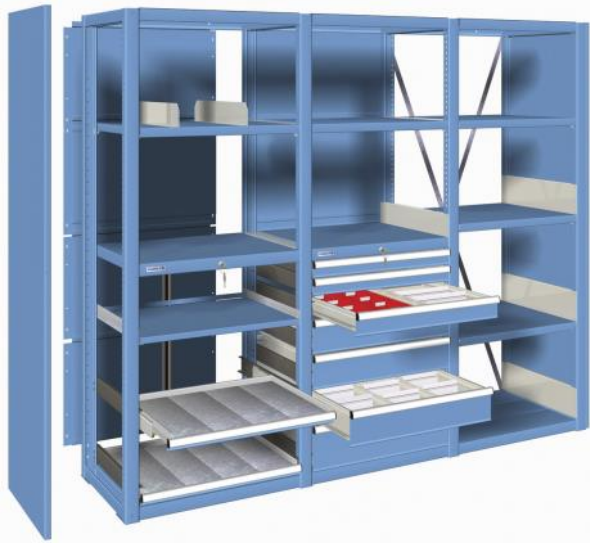

stellinghoogte

legborden

nuttige hoogte

extra legbord op

draagvermogen/veld

1000 mm	2 stuks	900 mm		5500 kg
1450 mm	2 stuks	1350 mm		5000 kg
2000 mm	2 stuks	1900 mm		4500 kg
2000 mm	3 stuks	1850 mm	800 - 1200 mm	5500 kg
2200 mm	3 stuks	2050 mm	900 - 1300 mm	5500 kg
2500 mm	3 stuks	2350 mm	1050 - 1450 mm	5250 kg
3000 mm	3 stuks	2850 mm	1300 - 1700 mm	5000 kg