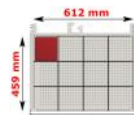

stellinghoogte

legborden

nuttige hoogte

extra legbord op

draagvermogen/veld

1000 mm	2 stuks	900 mm		5500 kg
1450 mm	2 stuks	1350 mm		5000 kg
2000 mm	2 stuks	1900 mm		4500 kg
2000 mm	3 stuks	1850 mm	800 - 1200 mm	5500 kg
2200 mm	3 stuks	2050 mm	900 - 1300 mm	5500 kg
2500 mm	3 stuks	2350 mm	1050 - 1450 mm	5250 kg
3000 mm	3 stuks	2850 mm	1300 - 1700 mm	5000 kg

fronthoogte	nuttige hoogte	max. bel.	artikelnr.
50 mm	36 mm	60 kg	<b>11-33050</b>
75 mm	61 mm	80 kg	<b>11-33075</b>
100 mm	86 mm	100 kg	<b>11-33100</b>
125 mm	111 mm	100 kg	<b>11-33125</b>
150 mm	136 mm	100 kg	<b>11-33150</b>
200 mm	186 mm	100 kg	<b>11-33200</b>
300 mm	286 mm	100 kg	<b>11-33300</b>

**schuifladen 54x27Eh**

**85-90%**

fronthoogte	nuttige hoogte	max. bel.	artikelnr.
50 mm	36 mm	60 kg	<b>11-53050</b>
75 mm	61 mm	80 kg	<b>11-53075</b>
100 mm	86 mm	100 kg	<b>11-53100</b>
125 mm	111 mm	100 kg	<b>11-53125</b>
150 mm	136 mm	100 kg	<b>11-53150</b>
200 mm	186 mm	100 kg	<b>11-53200</b>
300 mm	286 mm	100 kg	<b>11-53300</b>

**schuifladen 36x27Eh**

**100%**

fronthoogte	nuttige hoogte	max. bel.	artikelnr.
75 mm	54 mm	200 kg	<b>11-33076</b>
100 mm	79 mm	200 kg	<b>11-33101</b>
125 mm	104 mm	200 kg	<b>11-33126</b>
150 mm	129 mm	200 kg	<b>11-33151</b>
200 mm	179 mm	200 kg	<b>11-33201</b>
250 mm	229 mm	200 kg	<b>11-33251</b>
300 mm	279 mm	200 kg	<b>11-33301</b>