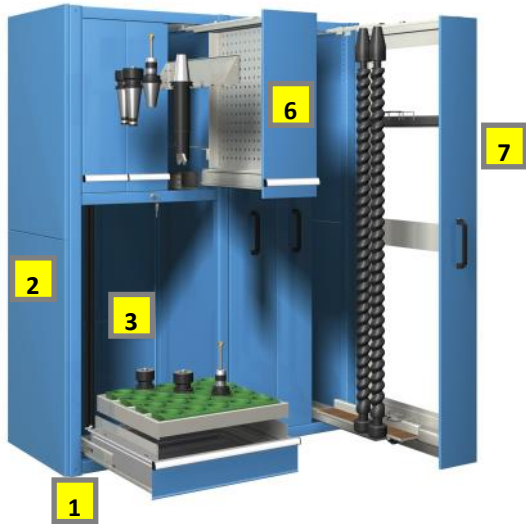

Diepte: 706 mm

Gemaakt van hoogwaardig plaatstaal. Verstelbaarheid 25: 25 mm, voor het monteren van de rails of om schuifladen of legborden in te haken. Optionele uitvoeringen voor het plaatsen van sloten. Standaard voorzien van ankers.

ankers (per set van 2 stuks)

artikelnr.

06-00046

zijwanden

2

hoogte	diepte	breedte	artikelnr.
2000 mm	706 mm	23 mm	33-75200
2200 mm	706 mm	23 mm	33-75220
2500 mm	706 mm	23 mm	33-75250

staanders

1

A1 deel- en totaalhoogte zonder sluiting
A2 deelhoogte met sluiting

hoogte	diepte	breedte	A1 artikelnr.	A2 artikelnr.
2000 mm	706 mm	53 mm	33-70020	33-70620
2200 mm	706 mm	53 mm	33-70022	33-70622
2500 mm	706 mm	53 mm	33-70025	33-70625

achterwanden

3

hoogte	36Eh	45Eh	54Eh
2000 mm	33-13620	32-14520	32-15420
2200 mm	33-13622	32-14522	32-15422
2500 mm	33-13625	32-14525	32-15425

staanders

1

A1 deel- en totaalhoogte zonder sluiting
A3 totaalhoogte met sluiting

hoogte	diepte	breedte	A1 artikelnr.	A3 artikelnr.
2000 mm	706 mm	53 mm	33-70020	33-70420
2200 mm	706 mm	53 mm	33-70022	33-70422
2500 mm	706 mm	53 mm	33-70025	33-70425