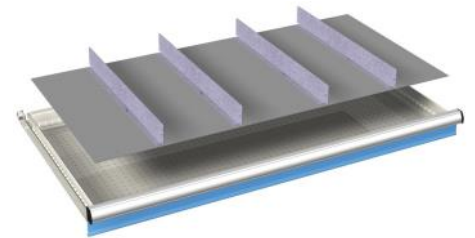

- 4 stuks gleufschotten (27Eh)
- 2 stuks scheidingschotten (9Eh)
- 3 stuks scheidingschotten (12Eh)

voor fronthoogte:	artikelnr.
50 mm	08-53505
75 mm	08-53507
100 - 125 mm	08-53510
150 mm	08-53515
200 mm	08-53520
300 mm	08-53530

- 5 stuks gleufschotten (27Eh)
- 12 stuks scheidingschotten (9Eh)

voor fronthoogte:	artikelnr.
50 mm	08-53705
75 mm	08-53707
100 - 125 mm	08-53710

- 7 stuks gleufschotten (27Eh)
- 12 stuks scheidingschotten (6Eh)
- 2 stuks scheidingschotten (9Eh)

voor fronthoogte:	artikelnr.
50 mm	08-53805
75 mm	08-53807
100 - 125 mm	08-53810

- 8 stuks gleufschotten (27Eh)
- 12 stuks scheidingschotten (6Eh)

voor fronthoogte:	artikelnr.
50 mm	08-58405
75 mm	08-58407
100 - 125 mm	08-58410
150 mm	08-58415
200 - 250 mm	08-58420