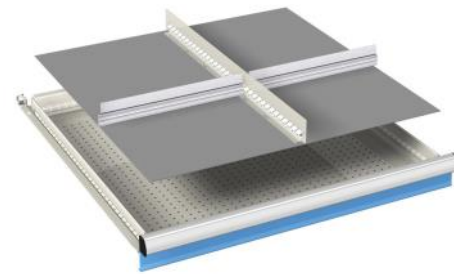

voor fronthoogte: artikelnr.

100 mm   07-33010
150 mm   07-33015
200 mm   07-33020
300 mm   07-33030

- 1 stuks gleufschot (36Eh)
- 2 stuks scheidingschotten (18Eh)