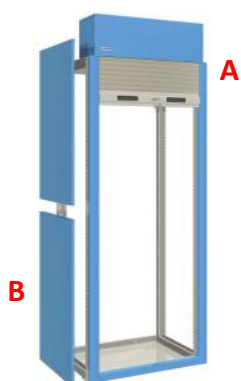

Diepte: 706 mm

Ideaal voor gebieden waar de toegang beperkt is. Volledig afsluitbare verticale eenheden gemonteerd bovenop de schuifladestelling. De roldeureenheid bestaat uit een robuuste metalen behuizing en horizontale kunststof profielen met handgreep voor eenvoudige bediening. Voorzien van een cilinderslot met 2 sleutels.

roldeuren kunnen niet direct naast vleugel- of schuifdeuren worden gemonteerd.

roldeuren afsluitbaar

A

hoogte	36Eh	2 x 36Eh	45Eh
2000 mm	32-43200	32-47200	32-44200
2200 mm	32-43220	32-47220	32-44220
2500 mm	32-43250	32-47250	32-44250
hoogte	54Eh	64Eh	78Eh
2000 mm	32-45200	32-46200	32-47200
2200 mm	32-45520	32-46220	32-47220
2500 mm	32-45250	32-46250	32-47250