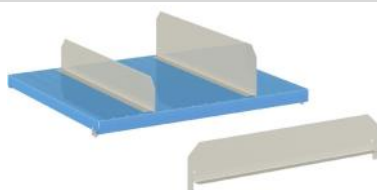

scheidingschotten

diepte	hoogte	artikelnr.
537 mm	95 mm	33-52010
537 mm	145 mm	33-52015
537 mm	195 mm	33-52020