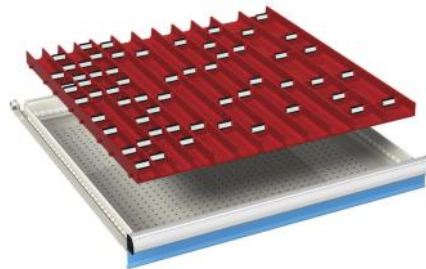

voor fronthoogte: **artikelnr.**
50 mm **07-30234**

4 stuks 2-delige borengoten
10 stuks tussenschotten
8 stuks 3-delige borengoten
20 stuks tussenschotten
4 stuks 4-delige borengoten
30 stuks tussenschotten