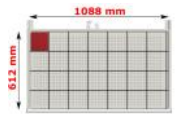

schuifladen 64x36Eh

100%

fronthoogte	nuttige hoogte	max. bel.	artikelnr.
75 mm	54 mm	200 kg	10-63076
100 mm	79 mm	200 kg	10-63101
125 mm	104 mm	200 kg	10-63126
150 mm	129 mm	200 kg	10-63151
200 mm	179 mm	200 kg	10-63201
250 mm	229 mm	200 kg	10-63251
300 mm	279 mm	200 kg	10-63301