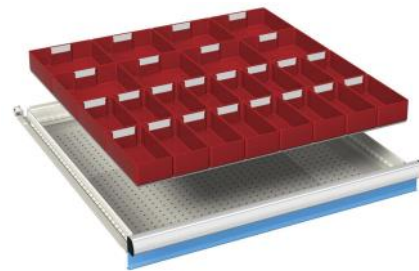

voor fronthoogte: **artikelnr.**
50 mm **07-31405**
75 mm **07-31407**
100 - 125 mm **07-31410**

16 stuks kunststof bakjes 150 x 75 mm
8 stuks kunststof bakjes 150 x 150 mm