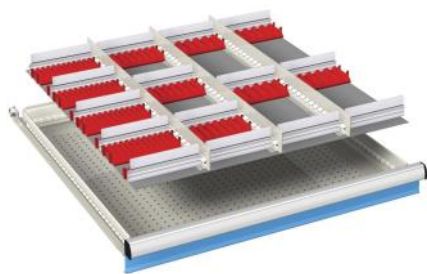

Schuifladen **612 x 612** mm (bxh)

Bestelvoorbeelden

36x36Eh

Ladeindelingen

voor fronthoogte: artikelnr.

50 mm   07-32005

- 3 stuks gleufschotten (36Eh)
- 4 sets rillen inzetstuk (11-delig)
- 3 sets rillen inzetstuk (8-delig)
- 4 sets rillen inzetstuk (6-delig)
- 15 stuks scheidingschotten (9Eh)