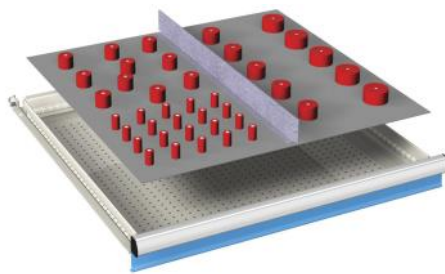

Bestelvoorbeelden

36x36Eh

Ladeindelingen

voor fronthoogte:      artikelnr.

50 mm                      07-32005

- 3 stuks gleufschotten (36Eh)
- 4 sets rillen inzetstuk (11-delig)
- 3 sets rillen inzetstuk ( 8-delig)
- 4 sets rillen inzetstuk ( 6-delig)
- 15 stuks scheidingschotten (9Eh)