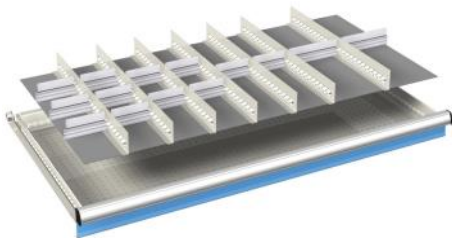

voor fronthoogte:	artikelnr.
50 mm	08-53705
75 mm	08-53707
100 - 125 mm	08-53710

- 7 stuks gleufschotten (27Eh)
- 12 stuks scheidingschotten (6Eh)
- 2 stuks scheidingschotten (9Eh)