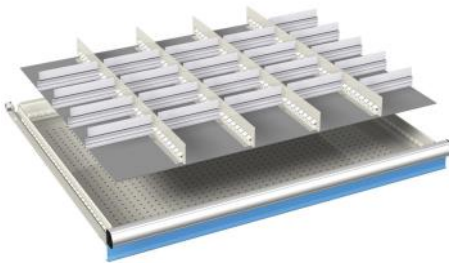

voor fronthoogte:	artikelnr.
75 mm	07-43407
100 mm	07-43410
150 mm	07-43415
200 - 250 mm	07-43420
4 stuks gleufschotten (36Eh)	
21 stuks scheidingschotten (9Eh)