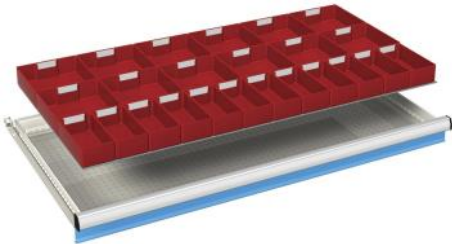

voor fronthoogte:	artikelnr.
50 mm	08-51405
75 mm	08-51407
100 mm	08-51410

- 12 stuks kunststof bakjes 150 x 75 mm
- 12 stuks kunststof bakjes 150 x 150 mm