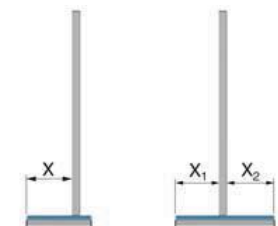

verticale laden (totaalhoogte)

2500 mm

7

belastbaar tot 500 kg

front breedte	nuttige breedte X	nuttige breedte X1/X2	artikelnr.
100 mm	68 mm		33-76610
125 mm	93 mm		33-76612
150 mm	116 mm	68/ 68 mm	33-76615
175 mm	143 mm	68/ 93 mm	33-76617
200 mm	168 mm	93/ 93 mm	33-76620
220 mm*	218 mm	105/105 mm	33-76622
250 mm	218 mm	118/118 mm	33-76625
250 mm	218 mm	93/143 mm	33-76625
250 mm	218 mm	068/168 mm	33-76625
300 mm	268 mm	143/143 mm	33-76630
300 mm	268 mm	118/168 mm	33-76630
330 mm*		143/168 mm	33-76633

* uitsluitend voor veldbreedte 714 mm (36Eh)