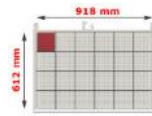

schuifladen 54x36Eh

85-90%

fronthoogte	nuttige hoogte	max. bel.	artikelnr.
50 mm	36 mm	60 kg	10-53050
75 mm	61 mm	80 kg	10-53075
100 mm	86 mm	100 kg	10-53100
125 mm	111 mm	100 kg	10-53125
150 mm	136 mm	100 kg	10-53150
200 mm	186 mm	100 kg	10-53200
300 mm	286 mm	100 kg	10-53300