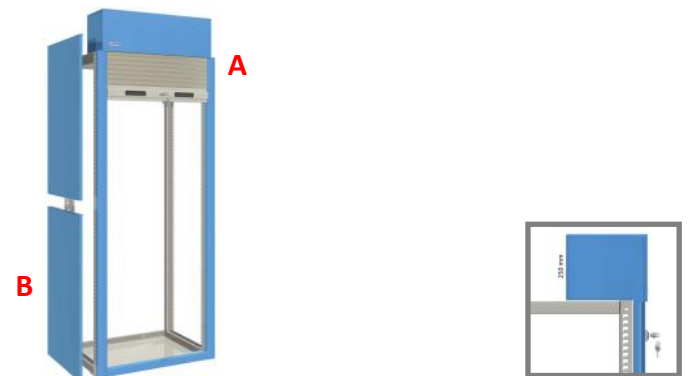

roldeuren afsluitbaar

A

hoogte	36Eh	2 x 36Eh
2000 mm	32-43200	32-47200
2200 mm	32-43220	32-47220
2500 mm	32-43250	32-47250

hoogte	54Eh
2000 mm	32-45200
2200 mm	32-45220
2500 mm	32-45250