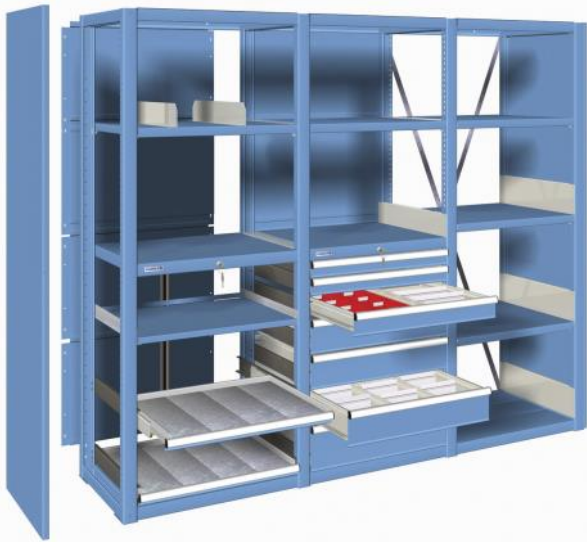

Diepte: 706 mm

ankers (per set van 2 stuks)

artikelnr.

06-00046

zijwanden

staanders (raamvormig)

hoogte	diepte	breedte	artikelnr.
1000 mm	706 mm	53 mm	33-70010
1450 mm	706 mm	53 mm	33-70014
2000 mm	706 mm	53 mm	33-70020
2200 mm	706 mm	53 mm	33-70022
2500 mm	706 mm	53 mm	33-70025
3000 mm	706 mm	53 mm	33-70030

hoogte	diepte	breedte	aantal	artikelnr.
1000 mm	706 mm	23 mm	1	33-75100
1450 mm	706 mm	23 mm	1	33-75145
2000 mm	706 mm	23 mm	2	33-75200
2200 mm	706 mm	23 mm	2	33-75220
2500 mm	706 mm	23 mm	2	33-75250
3000 mm	706 mm	23 mm	2	33-75300

achterwanden

hoogte	36Eh	45Eh	54Eh	64Eh	78Eh
1000 mm	32-13610	32-14510	32-15410	32-16410	32-17810
1450 mm	32-13614	32-14514	32-15414	32-16414	32-17814
2000 mm	32-13620	32-14520	32-15420	32-16420	32-17820
2200 mm	32-13622	32-14522	32-15422	32-16422	32-17822
2500 mm	32-13625	32-14525	32-15425	32-16425	32-17825
3000 mm	32-13630	32-14530	32-15430	32-16430	32-17830

kruisschoren

nodig bij tenminste elk 3e veld

veldbreedte	hoogte	artikelnr.
714 mm	(36Eh) 1000-1450 mm	32-13710
714 mm	(36Eh) 2000-3000 mm	32-13720
867 mm	(45Eh) 1000-1450 mm	32-14610
876 mm	(45Eh) 2000-3000 mm	32-14620
1020 mm	(54Eh) 1000-1450 mm	32-15510
1020 mm	(54Eh) 2000-3000 mm	32-15520
1190 mm	(64Eh) 1000 mm	32-16510
1190 mm	(64Eh) 1450 mm	32-16514
1190 mm	(64Eh) 2000-3000 mm	32-16520
1428 mm	(78Eh) 1000 mm	32-17910
1428 mm	(78Eh) 1450 mm	32-17914
1428 mm	(78Eh) 2000-3000 mm	32-17920