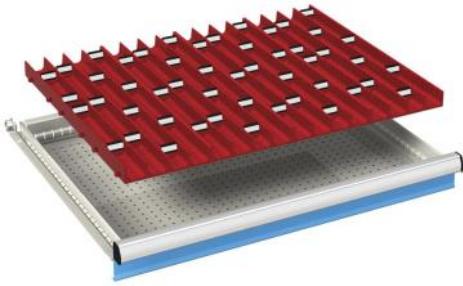

Schuifladen **612 x 459** mm (bxd)

Bestelvoorbeelden

36x27Eh

Ladeindelingen

voor fronthoogte:	artikelnr.
50 mm	07-20004

12 stuks 4-delige borengoten
50 stuks tussenschotten