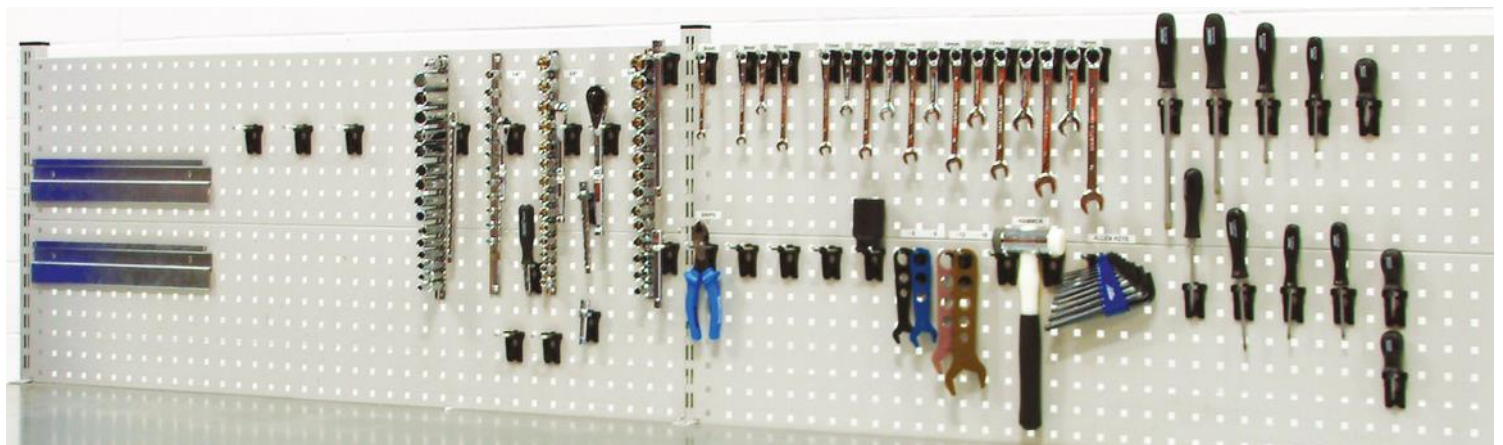

∅	artikelnr.
60 mm	<b>06-73060</b>

**kunststof bakje**

lengte	diepte	artikelnr.
95 mm	100 mm	<b>06-78001</b>

**gesloten dubbele haak**

lengte	breedte	artikelnr.
150 mm	28 mm	<b>06-72151</b>
200 mm	35 mm	<b>06-72200</b>