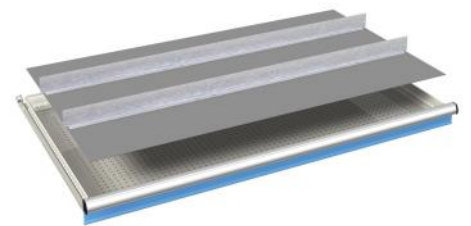

voor fronthoogte:	artikelnr.
75 mm	07-69207
100 mm	07-69210
150 mm	07-69215
200 mm	07-69220
300 mm	07-69230

- 2 stuks scheidingswanden (64Eh)