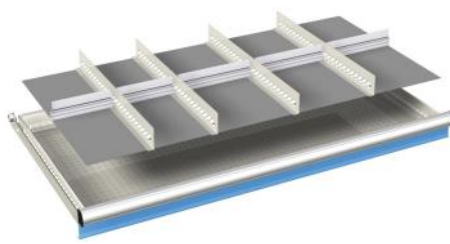

voor fronthoogte:	artikelnr.
50 mm	08-53405
75 mm	08-53407
100 - 125 mm	08-53410
150 mm	08-53415
200 mm	08-53420

- 4 stuks gleufschotten (27Eh)
- 2 stuks scheidingschotten (9Eh)
- 3 stuks scheidingschotten (12Eh)