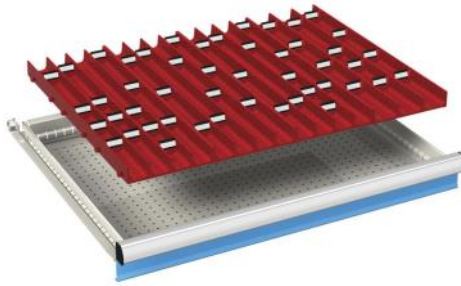

voor fronthoogte:	artikelnr.
50 mm	08-30034

3 stuks 3-delige borengoten
12 stuks tussenschotten
9 stuks 4-delige borengoten
36 stuks tussenschotten