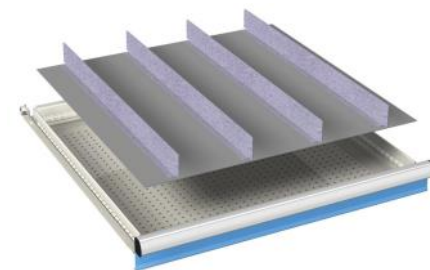

voor fronthoogte: artikelnr.

75 mm   07-38407
100 - 125 mm   07-38410
150 mm   07-38415
200 - 250 mm   07-38420

- 4 stuks scheidingswanden (36Eh)