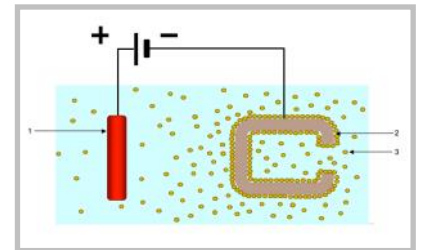

*In een bad gevuld met een watergedragen kataforese lak bevinden zich een pluspool, minpool en het te lakken product. Met behulp van een gelijkstroomspanning worden de lakdeeltjes naar het product getrokken en ontstaat op het oppervlak een laklaag. Deze laklaag groeit aan totdat zich een gesloten en isolerende laag om het product heeft gevormd. Op deze manier is het mogelijk om moeilijk bereikbare plekken te voorzien van een laklaag. De laklaag wordt 15 tot 20 µm dik.*