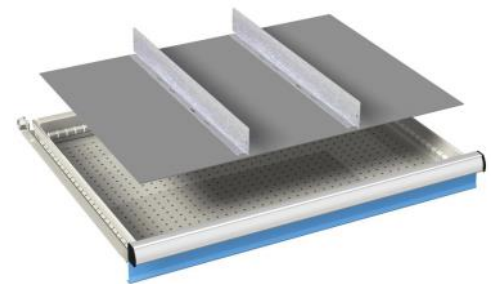

*In een bad gevuld met een watergedragen kataforese lak bevinden zich een pluspool, minpool en het te lakken product. Met behulp van een gelijkstroomspanning worden de lakdeeltjes naar het product getrokken en ontstaat op het oppervlak een laklaag. Deze laklaag groeit aan totdat zich een gesloten en isolerende laag om het product heeft gevormd. Op deze manier is het mogelijk om moeilijk bereikbare plekken te voorzien van een laklaag. De laklaag wordt 15 tot 20 µm dik.*

3 stuks gleufschotten (27Eh)  
8 stuks scheidingschotten (9Eh)

voor fronthoogte:	artikelnr.
50 mm	08-33505
75 mm	08-33507
100 - 125 mm	08-33510
150 mm	08-33515

5 stuks gleufschotten (27Eh)  
18 stuks scheidingschotten (6Eh)