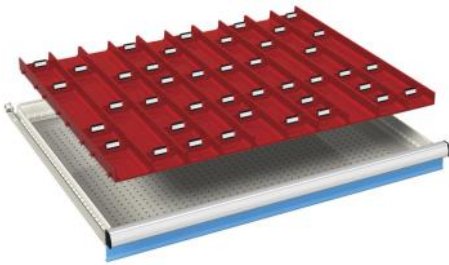

Schuifladen **765 x 612** mm (bxd)

Bestelvoorbeelden

45x36Eh

Ladeindelingen

voor fronthoogte:	artikelnr.
50 mm	07-40002
20 stuks 2-delige borengoten	
40 stuks tussenschotten