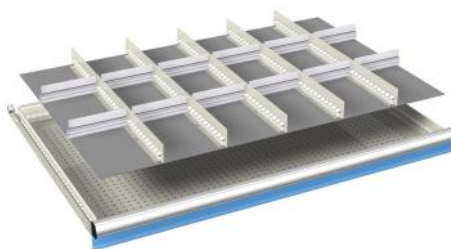

voor fronthoogte: **artikelnr.**
75 mm   **07-53507**
100 mm   **07-53510**
150 mm   **07-53515**
200 mm   **07-53520**
300 mm   **07-53530**
5 stuks gleufschotten (36Eh)
12 stuks scheidingschotten (9Eh)