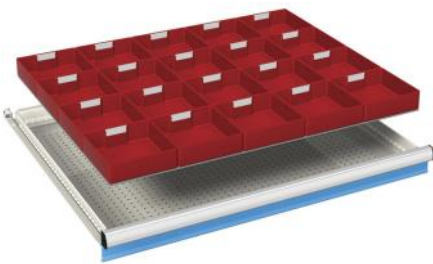

voor fronthoogte:	artikelnr.
50 mm	07-41205
75 mm	07-41207
100 mm	07-41210
20 stuks kunststof bakjes 150 x 150 mm