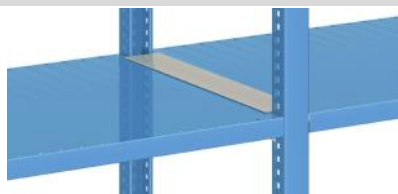

diepte	hoogte	artikelnr.
506 mm	150 mm	<b>33-53015</b>
506 mm	200 mm	<b>33-53020</b>
506 mm	250 mm	<b>33-53025</b>

verstelbare legborden

veldbreedte	breedte	diepte	hoogte	artikelnr.
714 mm	661 mm	705 mm	35 mm	<b>33-72035</b>
867 mm	814 mm	705 mm	35 mm	<b>33-72045</b>
1020 mm	967 mm	705 mm	35 mm	<b>33-72055</b>
1190 mm	1137 mm	705 mm	35 mm	<b>33-72065</b>
1428 mm	1375 mm	705 mm	35 mm	<b>33-72075</b>