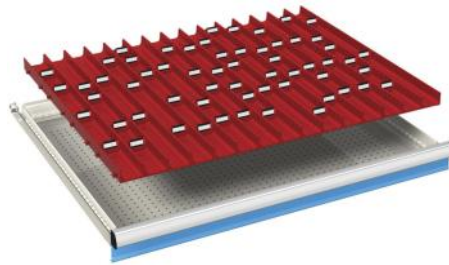

- 4 stuks scheidingswanden (36Eh)

Schuifladen **765 x 612** mm (bxd)

Bestelvoorbeelden

45x36Eh

Ladeindelingen

voor fronthoogte:	artikelnr.
50 mm	07-40002
20 stuks 2-delige borengoten	
40 stuks tussenschotten	