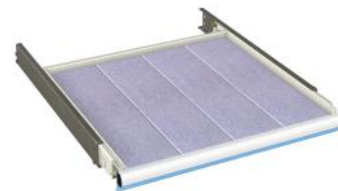

uitschuifbare legborden

100%

bouwhoogte	breedte	Eh	max. bel.	artikelnr.
75 mm	714 mm	36 Eh	200 kg	10-33985
75 mm	867 mm	45 Eh	200 kg	10-43985
75 mm	1020 mm	54 Eh	200 kg	10-53985