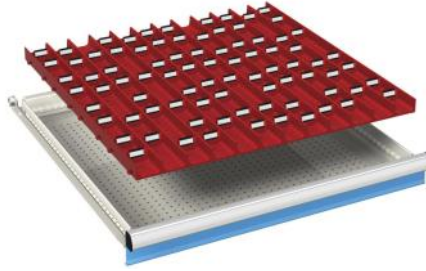

Schuifladen **612 x 612** mm (bxh)

Bestelvoorbeelden

**36x36Eh**

Ladeindelingen

voor fronthoogte: **artikelnr.**  
**50 mm** **07-30002**

16 stuks 2-delige borengoten  
38 stuks tussenschotten

voor fronthoogte: **artikelnr.**  
**50 mm** **07-30003**