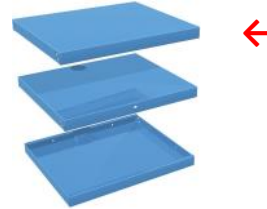

verstelbare legborden

voor stellingen met slotstang

veldbreedte	breedte	diepte	hoogte	artikelnr.
714 mm	661 mm	467 mm	35 mm	33-52038
1020 mm	967 mm	467 mm	35 mm	33-52058

oplegbodem

voor stellingen met slotstang

veldbreedte	breedte	diepte	hoogte	artikelnr.
714 mm	661 mm	467 mm	48 mm	33-50036
1020 mm	967 mm	467 mm	48 mm	33-50054

Diepte: 553 mm

deelhoogte

totaalhoogte

legborden voor slotstang/sluiting (bovenzijde)

legborden voor slotstang/sluiting (bovenzijde)