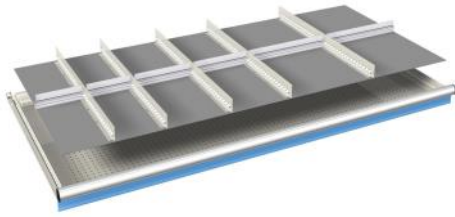

- 2 stuks scheidingswanden (64Eh)

Schuifladen **1326 x 612** mm (bxh)

**Bestelvoorbeelden**

**78x36Eh**

**Ladeindelingen**

voor fronthoogte:	artikelnr.
75 mm	07-73507
100 mm	07-73510
150 mm	07-73515

- 5 stuks gleufschotten (36Eh)
- 2 stuks scheidingschotten (9Eh)
- 2 stuks scheidingschotten (12Eh)
- 2 stuks scheidingschotten (18Eh)