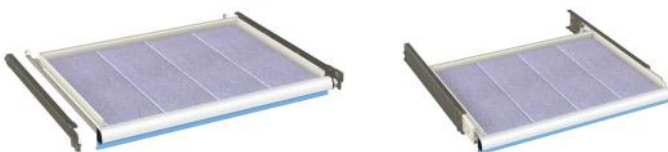

uitschuifbare legborden 36x27Eh

A - 85-90% uitschuifbaar

B - 100% uitschuifbaar

type	max. bel.	artikelnr.
A	100 kg	11-33984
B	200 kg	11-33985