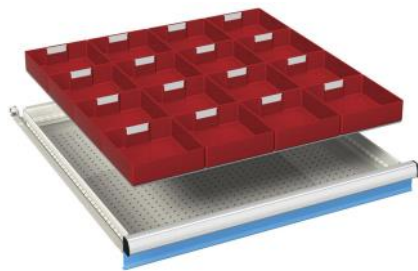

voor fronthoogte: **artikelnr.**
50 mm **07-31205**
75 mm **07-31207**
100 - 125 mm **07-31210**

16 stuks kunststof bakjes 150 x 150 mm