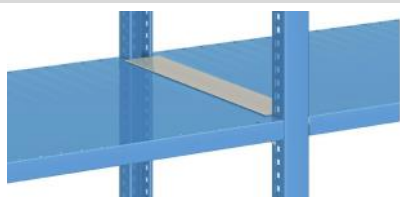

Diepte: 553 mm

vaste legborden (o.a. voor top en bodem)

veldbreedte	breedte	diepte	hoogte	artikelnr.
714 mm	661 mm	552 mm	50 mm	33-51036
1020 mm	967 mm	552 mm	50 mm	33-51054

scheidingschotten

diepte	hoogte	artikelnr.
537 mm	95 mm	33-52010
537 mm	145 mm	33-52015
537 mm	195 mm	33-52020

opvulpaneel

diepte	breedte	artikelnr.
444 mm	80 mm	33-53001

vakzijwanden

diepte	hoogte	artikelnr.
506 mm	150 mm	33-53015
506 mm	200 mm	33-53020
506 mm	250 mm	33-53025

verstelbare legborden

veldbreedte	breedte	diepte	hoogte	artikelnr.
714 mm	661 mm	552 mm	35 mm	33-52035
1020 mm	967 mm	552 mm	35 mm	33-52055

verstelbare legborden

voor stellingen met slotstang

veldbreedte	breedte	diepte	hoogte	artikelnr.
714 mm	661 mm	467 mm	35 mm	33-52038
1020 mm	967 mm	467 mm	35 mm	33-52058

oplegbodem

voor stellingen met slotstang