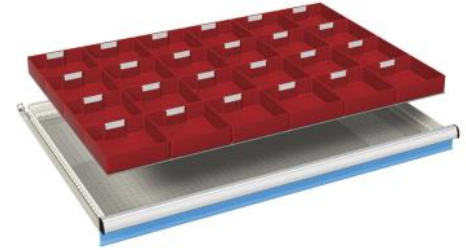

voor fronthoogte: **artikelnr.**
50 mm   **07-51205**
75 mm   **07-51207**
100 mm   **07-51210**
20 stuks kunststof bakjes 150 x 150 mm