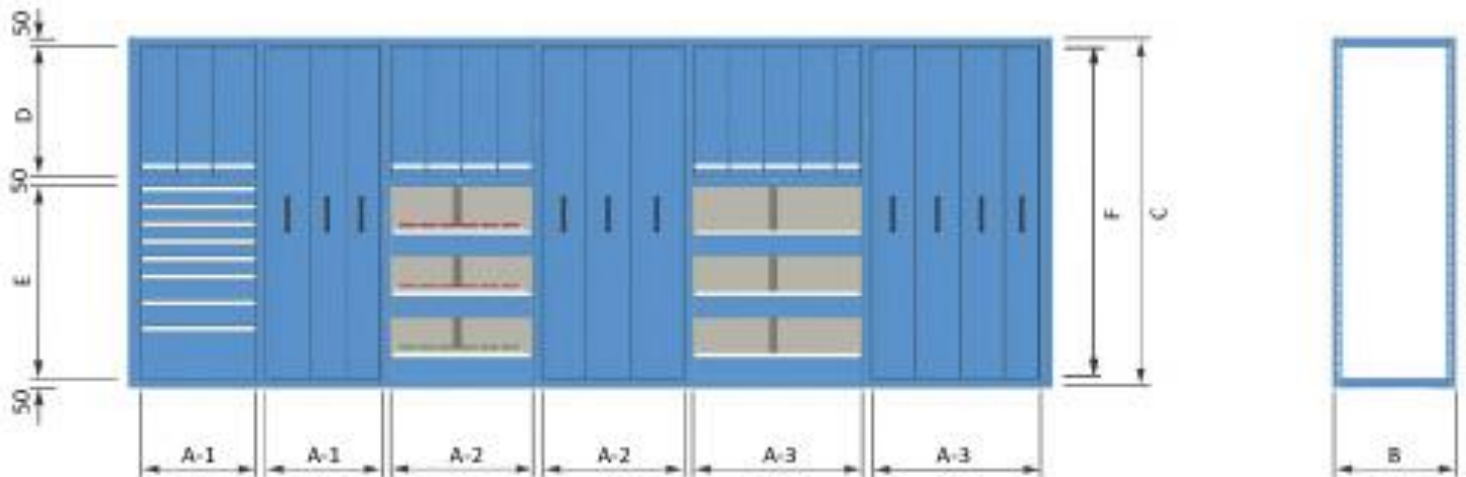

Diepte: 706 mm

afmetingen:

nuttige breedte	veldbreedte
A-1 (661 mm)	714 mm (36Eh)
A-2 (814 mm)	867 mm (45Eh)
A-3 (967 mm)	1020 mm (54Eh)

stellingdiepte	diepte
B	706 mm

stellinghoogten	C	2000 mm	2200 mm	2500 mm
C				

frontheogte verticale laden (deelhoogte)	D
D	750 mm

inbouwhoogte schuifladen	bij 2000 mm	bij 2200 mm	bij 2500 mm
E	1100 mm	1300 mm	1600 mm

nuttige hoogte verticale laden (totaalhoogte)	bij 2000 mm	bij 2200 mm	bij 2500 mm
F	1900 mm	2100 mm	2400 mm

stellinghoogte	legborden	draagvermogen/veld
2000 mm	3 stuks	5500 kg
2000 mm	2 stuks	4500 kg
2200 mm	3 stuks	5500 kg
2200 mm	2 stuks	4500 kg
2500 mm	3 stuks	5500 kg
2500 mm	2 stuks	4250 kg