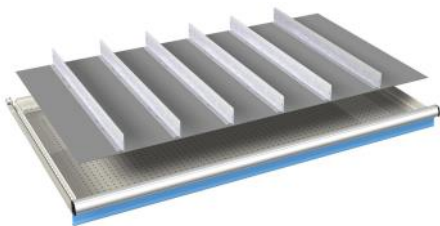

voor fronthoogte:	artikelnr.
75 mm	07-68607
100 mm	07-68610
150 mm	07-68615
200 mm	07-68620
300 mm	07-68630

- 6 stuks scheidingswanden (36Eh)