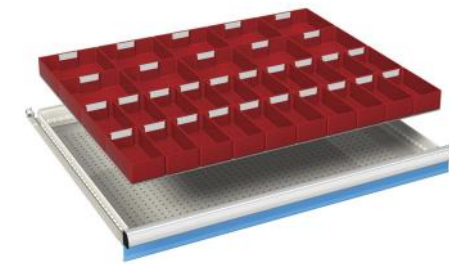

voor fronthoogte:	artikelnr.
50 mm	07-41405
75 mm	07-41407
100 mm	07-41410
2 stuks gleufschotten (36Eh)	
8 stuks scheidingschotten (12Eh)