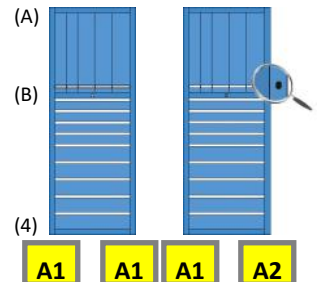

hoogte	diepte	breedte	A1 artikelnr.	A2 artikelnr.
2000 mm	706 mm	53 mm	33-70020	33-70620
2200 mm	706 mm	53 mm	33-70022	33-70622
2500 mm	706 mm	53 mm	33-70025	33-70625