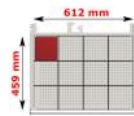

schuifladen 36x27Eh

85-90%

fronthoogte	nuttige hoogte	max. bel.	artikelnr.
50 mm	36 mm	60 kg	11-33050
75 mm	61 mm	80 kg	11-33075
100 mm	86 mm	100 kg	11-33100
125 mm	111 mm	100 kg	11-33125
150 mm	136 mm	100 kg	11-33150
200 mm	186 mm	100 kg	11-33200
300 mm	286 mm	100 kg	11-33300