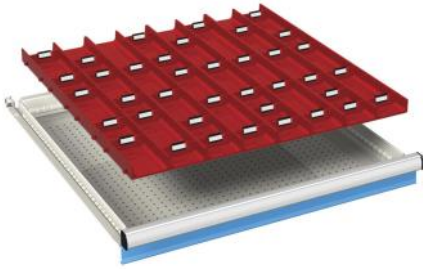

Schuifladen **612 x 612** mm (bxh)

Bestelvoorbeelden

36x36Eh

Ladeindelingen

voor fronthoogte: **artikelnr.**
50 mm **07-30002**

16 stuks 2-delige borengoten
38 stuks tussenschotten