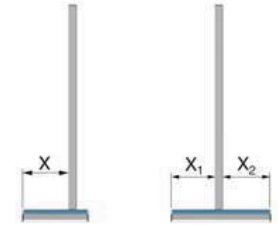

verticale laden (totaalhoogte)

2000 mm

7

belastbaar tot 500 kg

front breedte	nuttige breedte X	nuttige breedte X1/X2	artikelnr.
100 mm	68 mm		33-76210
125 mm	93 mm		33-76212
150 mm	116 mm	68/ 68 mm	33-76215
175 mm	143 mm	68/ 93 mm	33-76217
200 mm	168 mm	93/ 93 mm	33-76220
220 mm*	218 mm	105/105 mm	33-76222
250 mm	218 mm	118/118 mm	33-76225
250 mm	218 mm	93/143 mm	33-76225
250 mm	218 mm	068/168 mm	33-76225
300 mm	268 mm	143/143 mm	33-76230
300 mm	268 mm	118/168 mm	33-76230
330 mm*		143/168 mm	33-76233