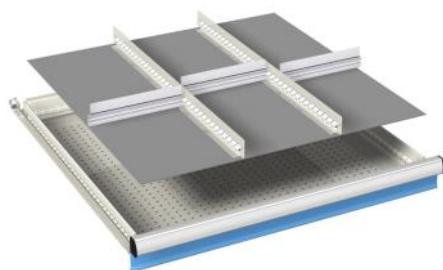

voor fronthoogte: artikelnr.

75 mm   07-33107
100 mm   07-33110
150 mm   07-33115
200 mm   07-33120
300 mm   07-33130

- 2 stuks gleufschotten (36Eh)
- 3 stuks scheidingschotten (12Eh)