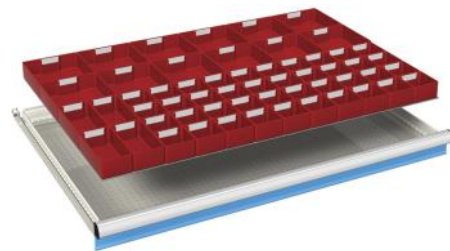

voor fronthoogte: **artikelnr.**
50 mm   **07-51505**
75 mm   **07-51507**
20 stuks kunststof bakjes 75 x 75 mm
14 stuks kunststof bakjes 150 x 75 mm
12 stuks kunststof bakjes 150 x 150 mm