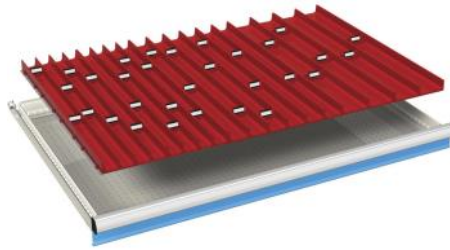

voor fronthoogte: **artikelnr.**
50 mm   **07-50234**
8 stuks 2-delige borengoten
6 stuks tussenschotten
8 stuks 3-delige borengoten
10 stuks tussenschotten
8 stuks 4-delige borengoten
15 stuks tussenschotten