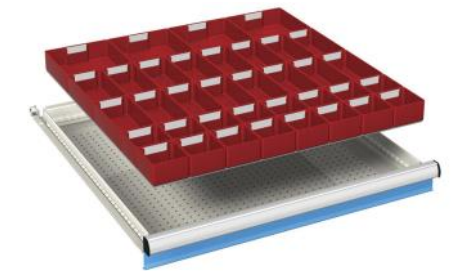

voor fronthoogte: **artikelnr.**
50 mm **07-31505**
75 mm **07-31507**

16 stuks kunststof bakjes 75 x 75 mm
16 stuks kunststof bakjes 150 x 75 mm
4 stuks kunststof bakjes 150 x 150 mm