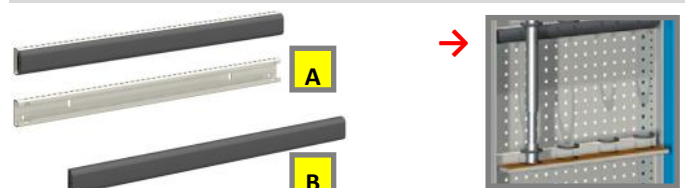

steungeleiders + neopreenprofiel

	lengte	dikte	hoogte	artikelnr.
A	620 mm	18 mm	50 mm	33-74700
B	620 mm	18 mm	50 mm	33-74701