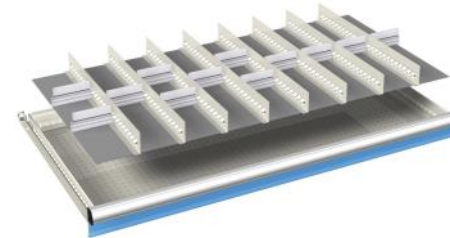

- 4 stuks gleufschotten (27Eh)
- 2 stuks scheidingschotten (9Eh)
- 3 stuks scheidingschotten (12Eh)

voor fronthoogte:	artikelnr.
50 mm	08-53505
75 mm	08-53507
100 - 125 mm	08-53510
150 mm	08-53515
200 mm	08-53520
300 mm	08-53530

- 5 stuks gleufschotten (27Eh)
- 12 stuks scheidingschotten (9Eh)

voor fronthoogte:	artikelnr.
50 mm	08-53705
75 mm	08-53707
100 - 125 mm	08-53710

- 7 stuks gleufschotten (27Eh)
- 12 stuks scheidingschotten (6Eh)
- 2 stuks scheidingschotten (9Eh)