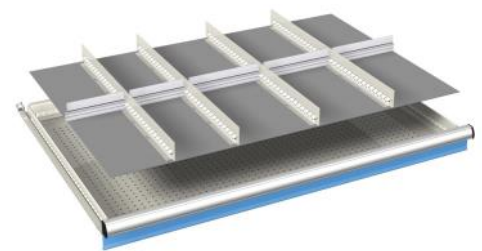

voor fronthoogte: **artikelnr.**
50 mm   **07-53405**
75 mm   **07-53407**
100 mm   **07-53410**
150 mm   **07-53415**
200 mm   **07-53420**
300 mm   **07-53430**
4 stuks gleufschot (36Eh)
2 stuks scheidingschotten (9Eh)
3 stuks scheidingschotten (12Eh)