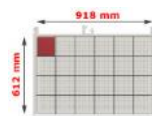

schuifladen 54x36Eh

100%

fronthoogte	nuttige hoogte	max. bel.	artikelnr.
75 mm	54 mm	200 kg	10-53076
100 mm	79 mm	200 kg	10-53101
125 mm	104 mm	200 kg	10-53126
150 mm	129 mm	200 kg	10-53151
200 mm	179 mm	200 kg	10-53201
250 mm	229 mm	200 kg	10-53251
300 mm	279 mm	200 kg	10-53301