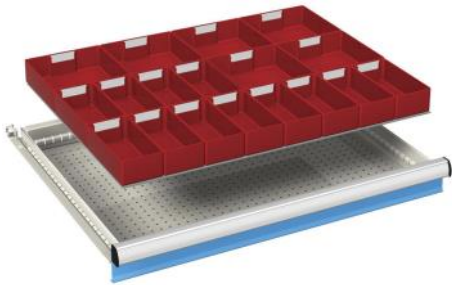

voor fronthoogte:	artikelnr.
50 mm	07-21405
75 mm	07-21407
100 mm	07-21410

12 stuks kunststof bakjes 150 x 75 mm
6 stuks kunststof bakjes 150 x 150 mm