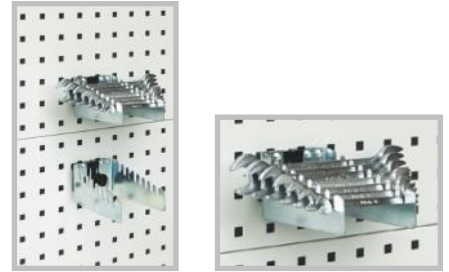

Steekmaat van **38 x 38 mm**

gereedschapshaken voor steekmaat 38 x 38 mm

Gatmaat: **10 x 10 mm**

boorhouder (32 gaten)

∅	lengte	artikelnr.
3-14 mm	240 mm	06-70032

gesloten haak

∅	artikelnr.
40 mm	06-74040
60 mm	06-74060

steeksleutelhouder

capaciteit	artikelnr.
8 stuks	06-77008

ronde haak

∅	artikelnr.
60 mm	06-73060

kunststof bakje

lengte	diepte	artikelnr.
95 mm	100 mm	06-78001

gesloten dubbele haak

lengte	breedte	artikelnr.
150 mm	28 mm	06-72151
200 mm	35 mm	06-72200