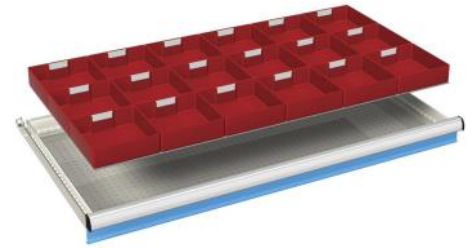

voor fronthoogte:	artikelnr.
50 mm	08-51205
75 mm	08-51207
100 mm	08-51210

- 16 stuks kunststof bakjes 150 x 150 mm