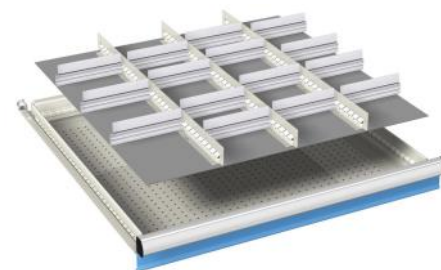

voor fronthoogte: artikelnr.

75 mm   07-33307
100 mm   07-33310
150 mm   07-33315
200 mm   07-33320

- 3 stuks gleufschot (36Eh)
- 15 stuks scheidingschotten (9Eh)