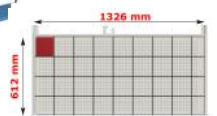

schuifladen 78x36Eh

100%

fronthoogte	nuttige hoogte	max. bel.	artikelnr.
75 mm	54 mm	200 kg	10-73076
100 mm	79 mm	200 kg	10-73101
125 mm	104 mm	200 kg	10-73126
150 mm	129 mm	200 kg	10-73151
200 mm	179 mm	200 kg	10-73201
250 mm	229 mm	200 kg	10-73251
300 mm	279 mm	200 kg	10-73301