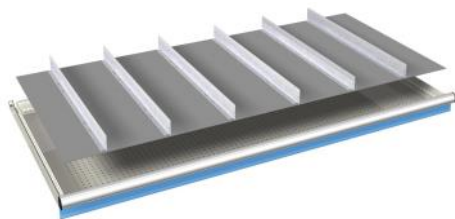

voor fronthoogte:	artikelnr.
75 mm	07-68607
100 mm	07-68610
150 mm	07-68615
200 mm	07-68620
300 mm	07-68630

- 6 stuks scheidingswanden (36Eh)